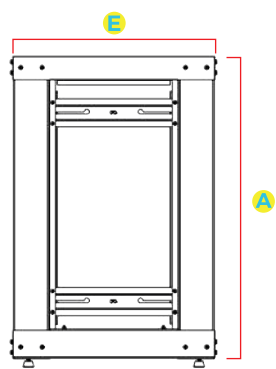

RACK 32U FLEX

Opcionais

Cores:

- Preto
- Bege
- Cinza

Acabamento Porta:

- Vidro Temperado

Estrutura

- Soldada

Montado com 4 colunas Independentes

Dimensões do Rack Servidor Fechado 32U Flex

Modelo	A Altura Externa	B Altura Útil	C Largura Externa	D Largura Interna	E Profundidade Externa	Profundidade Interna
Rack Fechado 32U x 470 mm					470 mm	420 mm
Rack Fechado 32U x 570 mm					570 mm	520 mm
Rack Fechado 32U x 670 mm					670 mm	620 mm
Rack Fechado 32U x 770 mm	1593 mm	32U ou 1422 mm	600 mm	19" (482.6 mm)	770 mm	720 mm
Rack Fechado 32U x 870 mm					870 mm	820 mm
Rack Fechado 32U x 970 mm					970 mm	920 mm
Rack Fechado 32U x 1070 mm					1070 mm	1020 mm

Especificações Técnicas

Dimensões

Altura	32 U
Profundidade Externa	470 mm, 570 mm, 670 mm, 770 mm, 870 mm, 970 mm, 1070 mm
Largura Externa	600 mm
Padrão	Padrão Universal 19" polegadas (482,6 mm)

Gerais

Marca	APL Rack
Material	Aço SAE 1020
Carga	320 Kg
Estrutura	Rack Desmontável
Chave	Chave e Chave Reserva
Manual	Manual de Montagem
Garantia	Garantia contra defeito de fabricação de 2 anos
Ambiente	Indoor
Pés Niveladores	Em aço e polipropileno
Pintura	Epóxi - pó com tratamento de superfície
Normas	IEC297 e DIN 41494 / IP20

Estrutura

Teto	Abertura para passagem de cabos e quatro aberturas para ventiladores Aço 0,75 mm
Porta Frontal	Aço 0,90 mm com acrílico fumê 1,5 mm
Painel Traseiro	Com aletas de ventilação permanentes e fecho do tipo rápido Aço 0,75 mm
Painéis Laterais	Com aletas de ventilação permanentes e fecho do tipo rápido Aço 0,75 mm
Base	Aberta com passagem de cabos, Aço 1,20 mm sobreposto nos encaixes dos pés niveladores total 2,4 mm
Planos de Fixação	Um par frontal e um par traseiro, reguláveis na profundidade e com Aço 1,20 mm
Tipo de Montagem	Quatro colunas independentes Aço 0,90 mm