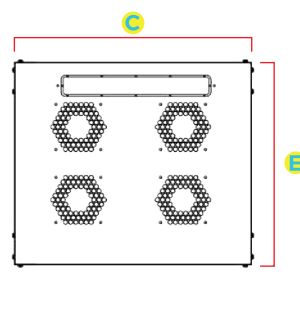

Montado com 4 colunas Independentes

Dimensões do Rack Servidor Fechado 32U Flex

Modelo	A Altura Externa	B Altura Útil	C Largura Externa	D Largura Interna	E Profundidade Externa	Profundidade Interna
Rack Fechado 32U x 470 mm					470 mm	420 mm
Rack Fechado 32U x 570 mm					570 mm	520 mm
Rack Fechado 32U x 670 mm					670 mm	620 mm
Rack Fechado 32U x 770 mm	1593 mm	32U ou 1422 mm	600 mm	19" (482.6 mm)	770 mm	720 mm
Rack Fechado 32U x 870 mm					870 mm	820 mm
Rack Fechado 32U x 970 mm					970 mm	920 mm
Rack Fechado 32U x 1070 mm					1070 mm	1020 mm

Especificações Técnicas

Dimensões

Altura	32 U
Profundidade Externa	470 mm, 570 mm, 670 mm, 770 mm, 870 mm, 970 mm, 1070 mm
Largura Externa	600 mm
Padrão	Padrão Universal 19" polegadas (482,6 mm)

Gerais

Marca	APL Rack
Material	Aço SAE 1020
Carga	320 Kg
Estrutura	Rack Desmontável
Chave	Chave e Chave Reserva
Manual	Manual de Montagem
Garantia	Garantia contra defeito de fabricação de 2 anos
Ambiente	Indoor
Pés Niveladores	Em aço e polipropileno
Pintura	Epóxi - pó com tratamento de superfície
Normas	IEC297 e DIN 41494 / IP20

Estrutura

Teto	Abertura para passagem de cabos e quatro aberturas para ventiladores Aço 0,75 mm
Porta Frontal	Aço 0,90 mm com acrílico fumê 1,5 mm
Painel Traseiro	Com aletas de ventilação permanentes e fecho do tipo rápido Aço 0,75 mm
Painéis Laterais	Com aletas de ventilação permanentes e fecho do tipo rápido Aço 0,75 mm
Base	Aberta com passagem de cabos, Aço 1,20 mm sobreposto nos encaixes dos pés niveladores total 2,4 mm
Planos de Fixação	Um par frontal e um par traseiro, reguláveis na profundidade e com Aço 1,20 mm
Tipo de Montagem	Quatro colunas independentes Aço 0,90 mm