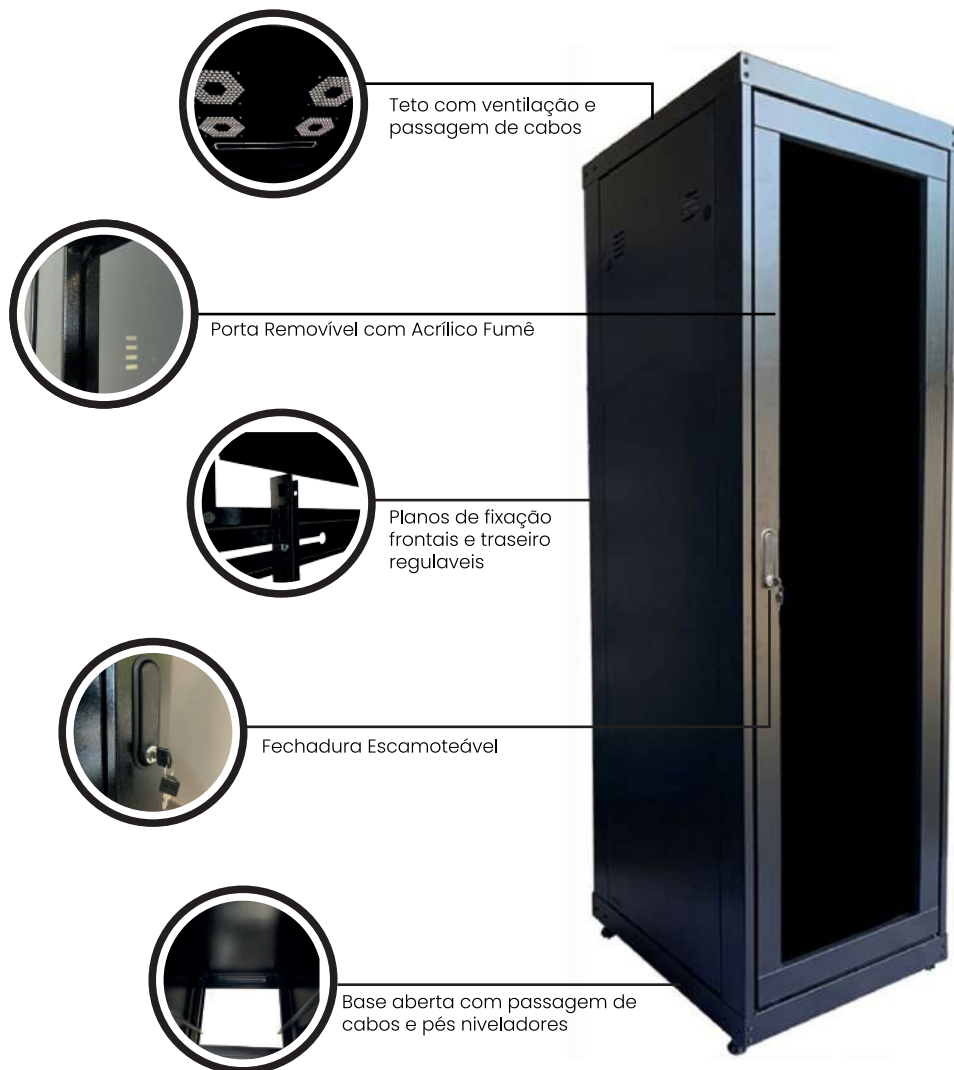

RACK 32U FLEX

Opcionais

Cores:

- Preto
- Bege
- Cinza

Acabamento Porta:

- Vidro Temperado

Estrutura

- Soldada

Montado com 4 colunas Independentes

Dimensões do Rack Servidor Fechado 32U Flex

Modelo	A Altura Externa	B Altura Útil	C Largura Externa	D Largura Interna	E Profundidade Externa	Profundidade Interna
Rack Fechado 32U x 470 mm					470 mm	420 mm
Rack Fechado 32U x 570 mm					570 mm	520 mm
Rack Fechado 32U x 670 mm					670 mm	620 mm
Rack Fechado 32U x 770 mm	1593 mm	32U ou 1422 mm	600 mm	19" (482.6 mm)	770 mm	720 mm
Rack Fechado 32U x 870 mm					870 mm	820 mm
Rack Fechado 32U x 970 mm					970 mm	920 mm
Rack Fechado 32U x 1070 mm					1070 mm	1020 mm

Especificações Técnicas

Dimensões

Altura	32 U
Profundidade Externa	470 mm, 570 mm, 670 mm, 770 mm, 870 mm, 970 mm, 1070 mm
Largura Externa	600 mm
Padrão	Padrão Universal 19" polegadas (482,6 mm)

Gerais

Marca	APL Rack
Material	Aço SAE 1020
Carga	320 Kg
Estrutura	Rack Desmontável
Chave	Chave e Chave Reserva
Manual	Manual de Montagem
Garantia	Garantia contra defeito de fabricação de 2 anos
Ambiente	Indoor
Pés Niveladores	Em aço e polipropileno
Pintura	Epóxi - pó com tratamento de superfície
Normas	IEC297 e DIN 41494 / IP20

Estrutura

Teto	Abertura para passagem de cabos e quatro aberturas para ventiladores Aço 0,75 mm
Porta Frontal	Aço 0,90 mm com acrílico fumê 1,5 mm
Painel Traseiro	Com aletas de ventilação permanentes e fecho do tipo rápido Aço 0,75 mm
Painéis Laterais	Com aletas de ventilação permanentes e fecho do tipo rápido Aço 0,75 mm
Base	Aberta com passagem de cabos, Aço 1,20 mm sobreposto nos encaixes dos pés niveladores total 2,4 mm
Planos de Fixação	Um par frontal e um par traseiro, reguláveis na profundidade e com Aço 1,20 mm
Tipo de Montagem	Quatro colunas independentes Aço 0,90 mm