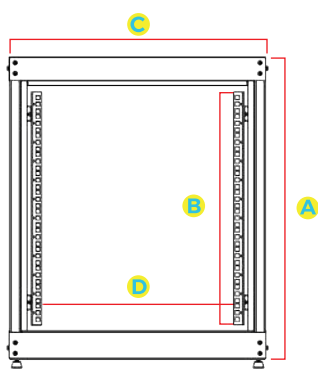

Montado com 4 colunas Independentes

Dimensões do Rack Servidor Fechado 32U Flex

Modelo	A Altura Externa	B Altura Útil	C Largura Externa	D Largura Interna	E Profundidade Externa	Profundidade Interna
Rack Fechado 32U x 470 mm					470 mm	420 mm
Rack Fechado 32U x 570 mm					570 mm	520 mm
Rack Fechado 32U x 670 mm					670 mm	620 mm
Rack Fechado 32U x 770 mm	1593 mm	32U ou 1422 mm	600 mm	19" (482.6 mm)	770 mm	720 mm
Rack Fechado 32U x 870 mm					870 mm	820 mm
Rack Fechado 32U x 970 mm					970 mm	920 mm
Rack Fechado 32U x 1070 mm					1070 mm	1020 mm

Especificações Técnicas

Dimensões

Altura	32 U
Profundidade Externa	470 mm, 570 mm, 670 mm, 770 mm, 870 mm, 970 mm, 1070 mm
Largura Externa	600 mm
Padrão	Padrão Universal 19" polegadas (482,6 mm)

Gerais

Marca	APL Rack
Material	Aço SAE 1020
Carga	320 Kg
Estrutura	Rack Desmontável
Chave	Chave e Chave Reserva
Manual	Manual de Montagem
Garantia	Garantia contra defeito de fabricação de 2 anos
Ambiente	Indoor
Pés Niveladores	Em aço e polipropileno
Pintura	Epóxi - pó com tratamento de superfície
Normas	IEC297 e DIN 41494 / IP20

Estrutura

Teto	Abertura para passagem de cabos e quatro aberturas para ventiladores Aço 0,75 mm
Porta Frontal	Aço 0,90 mm com acrílico fumê 1,5 mm
Painel Traseiro	Com aletas de ventilação permanentes e fecho do tipo rápido Aço 0,75 mm
Painéis Laterais	Com aletas de ventilação permanentes e fecho do tipo rápido Aço 0,75 mm
Base	Aberta com passagem de cabos, Aço 1,20 mm sobreposto nos encaixes dos pés niveladores total 2,4 mm
Planos de Fixação	Um par frontal e um par traseiro, reguláveis na profundidade e com Aço 1,20 mm
Tipo de Montagem	Quatro colunas independentes Aço 0,90 mm