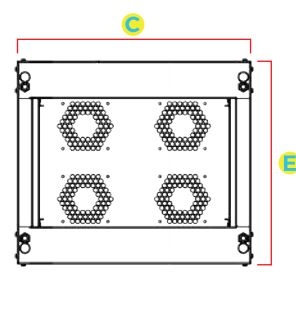

Montado com 4 colunas Independentes

Dimensões do Rack Servidor Fechado 32U Flex

Modelo	A Altura Externa	B Altura Útil	C Largura Externa	D Largura Interna	E Profundidade Externa	Profundidade Interna
Rack Fechado 32U x 470 mm					470 mm	420 mm
Rack Fechado 32U x 570 mm					570 mm	520 mm
Rack Fechado 32U x 670 mm					670 mm	620 mm
Rack Fechado 32U x 770 mm	1593 mm	32U ou 1422 mm	600 mm	19" (482.6 mm)	770 mm	720 mm
Rack Fechado 32U x 870 mm					870 mm	820 mm
Rack Fechado 32U x 970 mm					970 mm	920 mm
Rack Fechado 32U x 1070 mm					1070 mm	1020 mm

Especificações Técnicas

Dimensões

Altura	32 U
Profundidade Externa	470 mm, 570 mm, 670 mm, 770 mm, 870 mm, 970 mm, 1070 mm
Largura Externa	600 mm
Padrão	Padrão Universal 19" polegadas (482,6 mm)

Gerais

Marca	APL Rack
Material	Aço SAE 1020
Carga	320 Kg
Estrutura	Rack Desmontável
Chave	Chave e Chave Reserva
Manual	Manual de Montagem
Garantia	Garantia contra defeito de fabricação de 2 anos
Ambiente	Indoor
Pés Niveladores	Em aço e polipropileno
Pintura	Epóxi - pó com tratamento de superfície
Normas	IEC297 e DIN 41494 / IP20

Estrutura

Teto	Abertura para passagem de cabos e quatro aberturas para ventiladores Aço 0,75 mm
Porta Frontal	Aço 0,90 mm com acrílico fumê 1,5 mm
Painel Traseiro	Com aletas de ventilação permanentes e fecho do tipo rápido Aço 0,75 mm
Painéis Laterais	Com aletas de ventilação permanentes e fecho do tipo rápido Aço 0,75 mm
Base	Aberta com passagem de cabos, Aço 1,20 mm sobreposto nos encaixes dos pés niveladores total 2,4 mm
Planos de Fixação	Um par frontal e um par traseiro, reguláveis na profundidade e com Aço 1,20 mm
Tipo de Montagem	Quatro colunas independentes Aço 0,90 mm