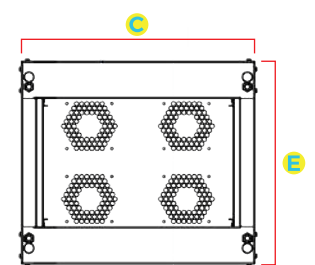

## Dimensões do Rack Servidor Fechado 28U Flex

Modelo	A Altura Externa	B Altura Útil	C Largura Externa	D Largura Interna	E Profundidade Externa	Profundidade Interna
Rack Fechado 28U x 470 mm					470 mm	420 mm
Rack Fechado 28U x 570 mm					570 mm	520 mm
Rack Fechado 28U x 670 mm					670 mm	620 mm
Rack Fechado 28U x 770 mm	1416 mm	28U ou 1244 mm	600 mm	19" (482.6 mm)	770 mm	720 mm
Rack Fechado 28U x 870 mm					870 mm	820 mm
Rack Fechado 28U x 970 mm					970 mm	920 mm
Rack Fechado 28U x 1070 mm					1070 mm	1020 mm

VISTA FRONTAL

VISTA LATERAL

TETO

BASE

### Dimensões

Altura	28 U
Profundidade Externa	470 mm, 570 mm, 670 mm, 770 mm, 870 mm, 970 mm, 1070 mm
Largura Externa	600 mm
Padrão	Padrão Universal 19" polegadas (482,6 mm)

### Estrutura

Teto	Abertura para passagem de cabos e quatro aberturas para ventiladores Aço 0,75 mm
Porta Frontal	Aço 0,90 mm com acrílico fumê 1,5 mm
Painel Traseiro	Com aletas de ventilação permanentes e fecho do tipo rápido Aço 0,75 mm
Painéis Laterais	Com aletas de ventilação permanentes e fecho do tipo rápido Aço 0,75 mm
Base	Aberta com passagem de cabos, Aço 1,20 mm sobreposto nos encaixes dos pés niveladores total 2,4 mm
Planos de Fixação	Um par frontal e um par traseiro, reguláveis na profundidade e com Aço 1,20 mm
Tipo de Montagem	Quatro colunas independentes Aço 0,90 mm