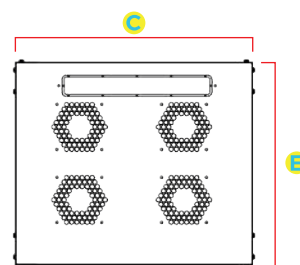

## Dimensões do Rack Servidor Fechado 28U Flex

Modelo	A Altura Externa	B Altura Útil	C Largura Externa	D Largura Interna	E Profundidade Externa	Profundidade Interna
Rack Fechado 28U x 470 mm					470 mm	420 mm
Rack Fechado 28U x 570 mm					570 mm	520 mm
Rack Fechado 28U x 670 mm					670 mm	620 mm
Rack Fechado 28U x 770 mm	1416 mm	28U ou 1244 mm	600 mm	19" (482.6 mm)	770 mm	720 mm
Rack Fechado 28U x 870 mm					870 mm	820 mm
Rack Fechado 28U x 970 mm					970 mm	920 mm
Rack Fechado 28U x 1070 mm					1070 mm	1020 mm

VISTA FRONTAL

VISTA LATERAL

TETO

BASE

### Dimensões

Altura	28 U
Profundidade Externa	470 mm, 570 mm, 670 mm, 770 mm, 870 mm, 970 mm, 1070 mm
Largura Externa	600 mm
Padrão	Padrão Universal 19" polegadas (482,6 mm)

### Estrutura

Teto	Abertura para passagem de cabos e quatro aberturas para ventiladores Aço 0,75 mm
Porta Frontal	Aço 0,90 mm com acrílico fumê 1,5 mm
Painel Traseiro	Com aletas de ventilação permanentes e fecho do tipo rápido Aço 0,75 mm
Painéis Laterais	Com aletas de ventilação permanentes e fecho do tipo rápido Aço 0,75 mm
Base	Aberta com passagem de cabos, Aço 1,20 mm sobreposto nos encaixes dos pés niveladores total 2,4 mm
Planos de Fixação	Um par frontal e um par traseiro, reguláveis na profundidade e com Aço 1,20 mm
Tipo de Montagem	Quatro colunas independentes Aço 0,90 mm