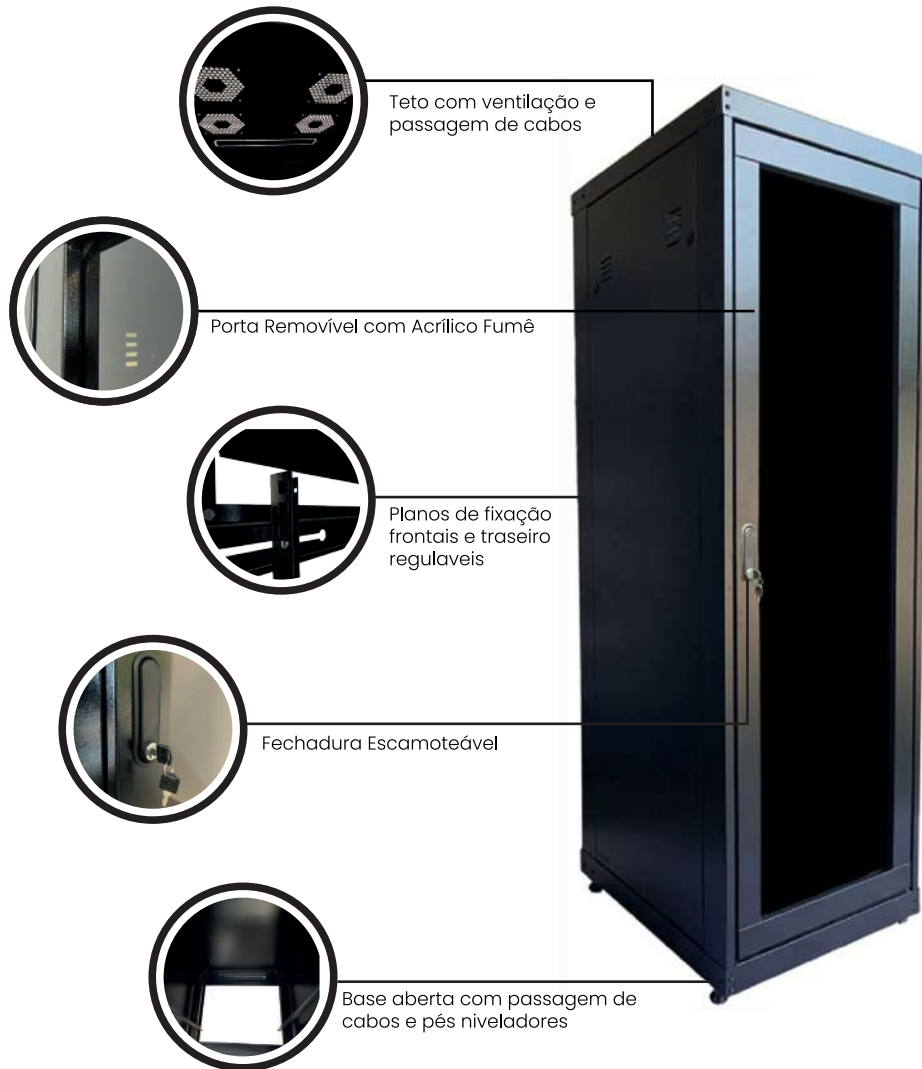

# RACK 28U FLEX

### Opcionais

Cores:

- Preto
- Bege
- Cinza

Acabamento Porta:

- Vidro Temperado

Estrutura

- Soldada

Montado com 4 colunas Independentes

## Dimensões do Rack Servidor Fechado 28U Flex

Modelo	A Altura Externa	B Altura Útil	C Largura Externa	D Largura Interna	E Profundidade Externa	Profundidade Interna
Rack Fechado 28U x 470 mm					470 mm	420 mm
Rack Fechado 28U x 570 mm					570 mm	520 mm
Rack Fechado 28U x 670 mm					670 mm	620 mm
Rack Fechado 28U x 770 mm	1416 mm	28U ou 1244 mm	600 mm	19" (482.6 mm)	770 mm	720 mm
Rack Fechado 28U x 870 mm					870 mm	820 mm
Rack Fechado 28U x 970 mm					970 mm	920 mm
Rack Fechado 28U x 1070 mm					1070 mm	1020 mm

### Estrutura

Teto	Abertura para passagem de cabos e quatro aberturas para ventiladores Aço 0,75 mm
Porta Frontal	Aço 0,90 mm com acrílico fumê 1,5 mm
Painel Traseiro	Com aletas de ventilação permanentes e fecho do tipo rápido Aço 0,75 mm
Painéis Laterais	Com aletas de ventilação permanentes e fecho do tipo rápido Aço 0,75 mm
Base	Aberta com passagem de cabos, Aço 1,20 mm sobreposto nos encaixes dos pés niveladores total 2,4 mm
Planos de Fixação	Um par frontal e um par traseiro, reguláveis na profundidade e com Aço 1,20 mm
Tipo de Montagem	Quatro colunas independentes Aço 0,90 mm