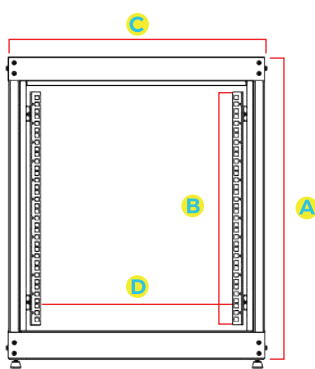

## Dimensões do Rack Servidor Fechado 28U Flex

Modelo	A Altura Externa	B Altura Útil	C Largura Externa	D Largura Interna	E Profundidade Externa	Profundidade Interna
Rack Fechado 28U x 470 mm					470 mm	420 mm
Rack Fechado 28U x 570 mm					570 mm	520 mm
Rack Fechado 28U x 670 mm					670 mm	620 mm
Rack Fechado 28U x 770 mm	1416 mm	28U ou 1244 mm	600 mm	19" (482.6 mm)	770 mm	720 mm
Rack Fechado 28U x 870 mm					870 mm	820 mm
Rack Fechado 28U x 970 mm					970 mm	920 mm
Rack Fechado 28U x 1070 mm					1070 mm	1020 mm

VISTA FRONTAL

VISTA LATERAL

TETO

BASE

### Dimensões

Altura	28 U
Profundidade Externa	470 mm, 570 mm, 670 mm, 770 mm, 870 mm, 970 mm, 1070 mm
Largura Externa	600 mm
Padrão	Padrão Universal 19" polegadas (482,6 mm)