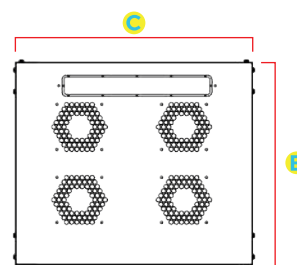

## Dimensões do Rack Servidor Fechado 20U Flex

Modelo	A Altura Externa	B Altura Útil	C Largura Externa	D Largura Interna	E Profundidade Externa	Profundidade Interna
Rack Fechado 20U x 470 mm					470 mm	420 mm
Rack Fechado 20U x 570 mm					570 mm	520 mm
Rack Fechado 20U x 670 mm					670 mm	620 mm
Rack Fechado 20U x 770 mm	1060 mm	20U ou 899 mm	600 mm	19" (482.6 mm)	770 mm	720 mm
Rack Fechado 20U x 870 mm					870 mm	820 mm
Rack Fechado 20U x 970 mm					970 mm	920 mm
Rack Fechado 20U x 1070 mm					1070 mm	1020 mm

VISTA FRONTAL

VISTA LATERAL

TETO

BASE

### Dimensões

Altura	20 U
Profundidade Externa	470 mm, 570 mm, 670 mm, 770 mm, 870 mm, 970 mm, 1070 mm
Largura Externa	600 mm
Padrão	Padrão Universal 19" polegadas (482,6 mm)

### Estrutura

Teto	Abertura para passagem de cabos e quatro aberturas para ventiladores Aço 0,75 mm
Porta Frontal	Aço 0,90 mm com acrílico fumê 1,5 mm
Painel Traseiro	Com aletas de ventilação permanentes e fecho do tipo rápido Aço 0,75 mm
Painéis Laterais	Com aletas de ventilação permanentes e fecho do tipo rápido Aço 0,75 mm
Base	Aberta com passagem de cabos, Aço 1,20 mm sobreposto nos encaixes dos pés niveladores total 2,4 mm
Planos de Fixação	Um par frontal e um par traseiro, reguláveis na profundidade e com Aço 1,20 mm
Tipo de Montagem	Quatro colunas independentes Aço 0,90 mm