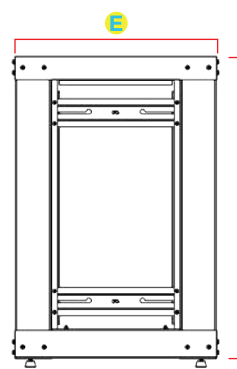

## Dimensões do Rack Servidor Fechado 20U Flex

Modelo	A Altura Externa	B Altura Útil	C Largura Externa	D Largura Interna	E Profundidade Externa	Profundidade Interna
Rack Fechado 20U x 470 mm					470 mm	420 mm
Rack Fechado 20U x 570 mm					570 mm	520 mm
Rack Fechado 20U x 670 mm					670 mm	620 mm
Rack Fechado 20U x 770 mm	1060 mm	20U ou 899 mm	600 mm	19" (482.6 mm)	770 mm	720 mm
Rack Fechado 20U x 870 mm					870 mm	820 mm
Rack Fechado 20U x 970 mm					970 mm	920 mm
Rack Fechado 20U x 1070 mm					1070 mm	1020 mm

VISTA FRONTAL

VISTA LATERAL

TETO

BASE

### Dimensões

Altura	20 U
Profundidade Externa	470 mm, 570 mm, 670 mm, 770 mm, 870 mm, 970 mm, 1070 mm
Largura Externa	600 mm
Padrão	Padrão Universal 19" polegadas (482,6 mm)