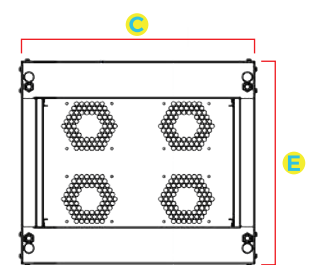

## Dimensões do Rack Servidor Fechado 20U Flex

Modelo	A Altura Externa	B Altura Útil	C Largura Externa	D Largura Interna	E Profundidade Externa	Profundidade Interna
Rack Fechado 20U x 470 mm					470 mm	420 mm
Rack Fechado 20U x 570 mm					570 mm	520 mm
Rack Fechado 20U x 670 mm					670 mm	620 mm
Rack Fechado 20U x 770 mm	1060 mm	20U ou 899 mm	600 mm	19" (482.6 mm)	770 mm	720 mm
Rack Fechado 20U x 870 mm					870 mm	820 mm
Rack Fechado 20U x 970 mm					970 mm	920 mm
Rack Fechado 20U x 1070 mm					1070 mm	1020 mm

VISTA FRONTAL

VISTA LATERAL

TETO

BASE

### Dimensões

Altura	20 U
Profundidade Externa	470 mm, 570 mm, 670 mm, 770 mm, 870 mm, 970 mm, 1070 mm
Largura Externa	600 mm
Padrão	Padrão Universal 19" polegadas (482,6 mm)