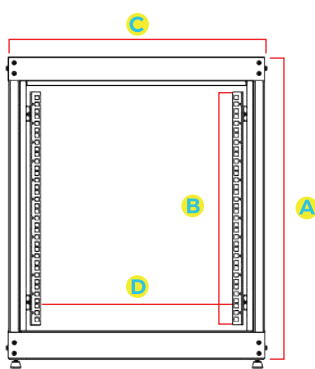

## Dimensões do Rack Servidor Fechado 20U Flex

Modelo	A Altura Externa	B Altura Útil	C Largura Externa	D Largura Interna	E Profundidade Externa	Profundidade Interna
Rack Fechado 20U x 470 mm					470 mm	420 mm
Rack Fechado 20U x 570 mm					570 mm	520 mm
Rack Fechado 20U x 670 mm					670 mm	620 mm
Rack Fechado 20U x 770 mm	1060 mm	20U ou 899 mm	600 mm	19" (482.6 mm)	770 mm	720 mm
Rack Fechado 20U x 870 mm					870 mm	820 mm
Rack Fechado 20U x 970 mm					970 mm	920 mm
Rack Fechado 20U x 1070 mm					1070 mm	1020 mm

VISTA FRONTAL

VISTA LATERAL

TETO

BASE

### Dimensões

Altura	20 U
Profundidade Externa	470 mm, 570 mm, 670 mm, 770 mm, 870 mm, 970 mm, 1070 mm
Largura Externa	600 mm
Padrão	Padrão Universal 19" polegadas (482,6 mm)