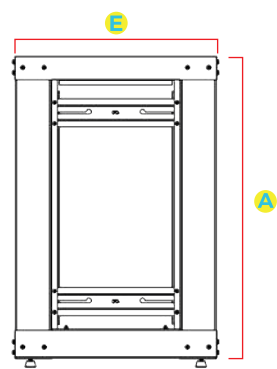

Montado com 4 colunas Independentes

Dimensões do Rack Servidor Fechado 16U Flex

Modelo	A Altura Externa	B Altura Útil	C Largura Externa	D Largura Interna	E Profundidade Externa	Profundidade Interna
Rack Fechado 16U x 470 mm					470 mm	420 mm
Rack Fechado 16U x 570 mm					570 mm	520 mm
Rack Fechado 16U x 670 mm					670 mm	620 mm
Rack Fechado 16U x 770 mm	882 mm	16U ou 711 mm	600 mm	19" (482.6 mm)	770 mm	720 mm
Rack Fechado 16U x 870 mm					870 mm	820 mm
Rack Fechado 16U x 970 mm					970 mm	920 mm
Rack Fechado 16U x 1070 mm					1070 mm	1020 mm

Especificações Técnicas

Dimensões

Altura	16 U
Profundidade Externa	470 mm, 570 mm, 670 mm, 770 mm, 870 mm, 970 mm, 1070 mm
Largura Externa	600 mm
Padrão	Padrão Universal 19" polegadas (482,6 mm)

Gerais

Marca	APL Rack
Material	Aço SAE 1020
Carga	160 Kg
Estrutura	Rack Desmontável
Chave	Chave e Chave Reserva
Manual	Manual de Montagem
Garantia	Garantia contra defeito de fabricação de 2 anos
Ambiente	Indoor
Pés Niveladores	Em aço e polipropileno
Pintura	Epóxi - pó com tratamento de superfície
Normas	IEC297 e DIN 41494 / IP20

Estrutura

Teto	Abertura para passagem de cabos e quatro aberturas para ventiladores Aço 0,75 mm
Porta Frontal	Aço 0,90 mm com acrílico fumê 1,5 mm
Painel Traseiro	Com aletas de ventilação permanentes e fecho do tipo rápido Aço 0,75 mm
Painéis Laterais	Com aletas de ventilação permanentes e fecho do tipo rápido Aço 0,75 mm
Base	Aberta com passagem de cabos, Aço 1,20 mm sobreposto nos encaixes dos pés niveladores total 2,4 mm
Planos de Fixação	Um par frontal e um par traseiro, reguláveis na profundidade e com Aço 1,20 mm
Tipo de Montagem	Quatro colunas independentes Aço 0,90 mm