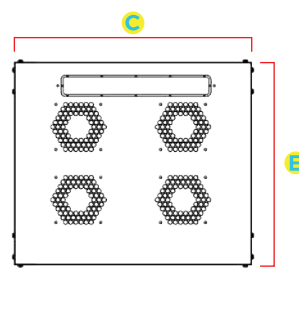

Montado com 4 colunas Independentes

Dimensões do Rack Servidor Fechado 16U Flex

Modelo	A Altura Externa	B Altura Útil	C Largura Externa	D Largura Interna	E Profundidade Externa	Profundidade Interna
Rack Fechado 16U x 470 mm					470 mm	420 mm
Rack Fechado 16U x 570 mm					570 mm	520 mm
Rack Fechado 16U x 670 mm					670 mm	620 mm
Rack Fechado 16U x 770 mm	882 mm	16U ou 711 mm	600 mm	19" (482.6 mm)	770 mm	720 mm
Rack Fechado 16U x 870 mm					870 mm	820 mm
Rack Fechado 16U x 970 mm					970 mm	920 mm
Rack Fechado 16U x 1070 mm					1070 mm	1020 mm

Especificações Técnicas

Dimensões

Altura	16 U
Profundidade Externa	470 mm, 570 mm, 670 mm, 770 mm, 870 mm, 970 mm, 1070 mm
Largura Externa	600 mm
Padrão	Padrão Universal 19" polegadas (482,6 mm)

Gerais

Marca	APL Rack
Material	Aço SAE 1020
Carga	160 Kg
Estrutura	Rack Desmontável
Chave	Chave e Chave Reserva
Manual	Manual de Montagem
Garantia	Garantia contra defeito de fabricação de 2 anos
Ambiente	Indoor
Pés Niveladores	Em aço e polipropileno
Pintura	Epóxi - pó com tratamento de superfície
Normas	IEC297 e DIN 41494 / IP20

Estrutura

Teto	Abertura para passagem de cabos e quatro aberturas para ventiladores Aço 0,75 mm
Porta Frontal	Aço 0,90 mm com acrílico fumê 1,5 mm
Painel Traseiro	Com aletas de ventilação permanentes e fecho do tipo rápido Aço 0,75 mm
Painéis Laterais	Com aletas de ventilação permanentes e fecho do tipo rápido Aço 0,75 mm
Base	Aberta com passagem de cabos, Aço 1,20 mm sobreposto nos encaixes dos pés niveladores total 2,4 mm
Planos de Fixação	Um par frontal e um par traseiro, reguláveis na profundidade e com Aço 1,20 mm
Tipo de Montagem	Quatro colunas independentes Aço 0,90 mm