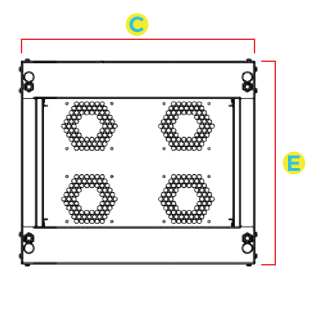

Montado com 4 colunas Independentes

Dimensões do Rack Servidor Fechado 16U Flex

Modelo	A Altura Externa	B Altura Útil	C Largura Externa	D Largura Interna	E Profundidade Externa	Profundidade Interna
Rack Fechado 16U x 470 mm					470 mm	420 mm
Rack Fechado 16U x 570 mm					570 mm	520 mm
Rack Fechado 16U x 670 mm					670 mm	620 mm
Rack Fechado 16U x 770 mm	882 mm	16U ou 711 mm	600 mm	19" (482.6 mm)	770 mm	720 mm
Rack Fechado 16U x 870 mm					870 mm	820 mm
Rack Fechado 16U x 970 mm					970 mm	920 mm
Rack Fechado 16U x 1070 mm					1070 mm	1020 mm

Especificações Técnicas

Dimensões

Altura	16 U
Profundidade Externa	470 mm, 570 mm, 670 mm, 770 mm, 870 mm, 970 mm, 1070 mm
Largura Externa	600 mm
Padrão	Padrão Universal 19" polegadas (482,6 mm)

Gerais

Marca	APL Rack
Material	Aço SAE 1020
Carga	160 Kg
Estrutura	Rack Desmontável
Chave	Chave e Chave Reserva
Manual	Manual de Montagem
Garantia	Garantia contra defeito de fabricação de 2 anos
Ambiente	Indoor
Pés Niveladores	Em aço e polipropileno
Pintura	Epóxi - pó com tratamento de superfície
Normas	IEC297 e DIN 41494 / IP20

Estrutura

Teto	Abertura para passagem de cabos e quatro aberturas para ventiladores Aço 0,75 mm
Porta Frontal	Aço 0,90 mm com acrílico fumê 1,5 mm
Painel Traseiro	Com aletas de ventilação permanentes e fecho do tipo rápido Aço 0,75 mm
Painéis Laterais	Com aletas de ventilação permanentes e fecho do tipo rápido Aço 0,75 mm
Base	Aberta com passagem de cabos, Aço 1,20 mm sobreposto nos encaixes dos pés niveladores total 2,4 mm
Planos de Fixação	Um par frontal e um par traseiro, reguláveis na profundidade e com Aço 1,20 mm
Tipo de Montagem	Quatro colunas independentes Aço 0,90 mm