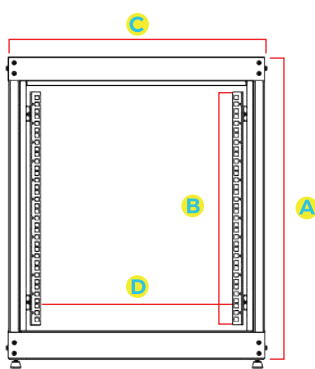

Montado com 4 colunas Independentes

Dimensões do Rack Servidor Fechado 16U Flex

Modelo	A Altura Externa	B Altura Útil	C Largura Externa	D Largura Interna	E Profundidade Externa	Profundidade Interna
Rack Fechado 16U x 470 mm					470 mm	420 mm
Rack Fechado 16U x 570 mm					570 mm	520 mm
Rack Fechado 16U x 670 mm					670 mm	620 mm
Rack Fechado 16U x 770 mm	882 mm	16U ou 711 mm	600 mm	19" (482.6 mm)	770 mm	720 mm
Rack Fechado 16U x 870 mm					870 mm	820 mm
Rack Fechado 16U x 970 mm					970 mm	920 mm
Rack Fechado 16U x 1070 mm					1070 mm	1020 mm

Especificações Técnicas

Dimensões

Altura	16 U
Profundidade Externa	470 mm, 570 mm, 670 mm, 770 mm, 870 mm, 970 mm, 1070 mm
Largura Externa	600 mm
Padrão	Padrão Universal 19" polegadas (482,6 mm)

Gerais

Marca	APL Rack
Material	Aço SAE 1020
Carga	160 Kg
Estrutura	Rack Desmontável
Chave	Chave e Chave Reserva
Manual	Manual de Montagem
Garantia	Garantia contra defeito de fabricação de 2 anos
Ambiente	Indoor
Pés Niveladores	Em aço e polipropileno
Pintura	Epóxi - pó com tratamento de superfície
Normas	IEC297 e DIN 41494 / IP20

Estrutura

Teto	Abertura para passagem de cabos e quatro aberturas para ventiladores Aço 0,75 mm
Porta Frontal	Aço 0,90 mm com acrílico fumê 1,5 mm
Painel Traseiro	Com aletas de ventilação permanentes e fecho do tipo rápido Aço 0,75 mm
Painéis Laterais	Com aletas de ventilação permanentes e fecho do tipo rápido Aço 0,75 mm
Base	Aberta com passagem de cabos, Aço 1,20 mm sobreposto nos encaixes dos pés niveladores total 2,4 mm
Planos de Fixação	Um par frontal e um par traseiro, reguláveis na profundidade e com Aço 1,20 mm
Tipo de Montagem	Quatro colunas independentes Aço 0,90 mm