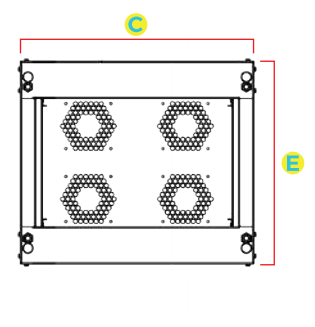

Montado com 4 colunas Independentes

Dimensões do Rack Servidor Fechado 12U Flex

Modelo	A Altura Externa	B Altura Útil	C Largura Externa	D Largura Interna	E Profundidade Externa	Profundidade Interna
Rack Fechado 12U x 470 mm					470 mm	420 mm
Rack Fechado 12U x 570 mm					570 mm	520 mm
Rack Fechado 12U x 670 mm					670 mm	620 mm
Rack Fechado 12U x 770 mm	704 mm	12U ou 533 mm	600 mm	19" (482.6 mm)	770 mm	720 mm
Rack Fechado 12U x 870 mm					870 mm	820 mm
Rack Fechado 12U x 970 mm					970 mm	920 mm
Rack Fechado 12U x 1070 mm					1070 mm	1020 mm

Especificações Técnicas

Dimensões

Altura	12 U
Profundidade Externa	470 mm, 570 mm, 670 mm, 770 mm, 870 mm, 970 mm, 1070 mm
Largura Externa	600 mm
Padrão	Padrão Universal 19" polegadas (482,6 mm)

Gerais

Marca	APL Rack
Material	Aço SAE 1020
Carga	120 Kg
Estrutura	Rack Desmontável
Chave	Chave e Chave Reserva
Manual	Manual de Montagem
Garantia	Garantia contra defeito de fabricação de 2 anos
Ambiente	Indoor
Pés Niveladores	Em aço e polipropileno
Pintura	Epóxi - pó com tratamento de superfície
Normas	IEC297 e DIN 41494 / IP20

Estrutura

Teto	Abertura para passagem de cabos e quatro aberturas para ventiladores Aço 0,75 mm
Porta Frontal	Aço 0,90 mm com acrílico fumê 1,5 mm
Painel Traseiro	Com aletas de ventilação permanentes e fecho do tipo rápido Aço 0,75 mm
Painéis Laterais	Com aletas de ventilação permanentes e fecho do tipo rápido Aço 0,75 mm
Base	Aberta com passagem de cabos, Aço 1,20 mm sobreposto nos encaixes dos pés niveladores total 2,4 mm
Planos de Fixação	Um par frontal e um par traseiro, reguláveis na profundidade e com Aço 1,20 mm
Tipo de Montagem	Quatro colunas independentes Aço 0,90 mm