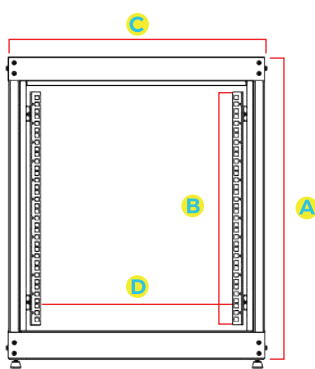

Montado com 4 colunas Independentes

Dimensões do Rack Servidor Fechado 12U Flex

Modelo	A Altura Externa	B Altura Útil	C Largura Externa	D Largura Interna	E Profundidade Externa	Profundidade Interna
Rack Fechado 12U x 470 mm					470 mm	420 mm
Rack Fechado 12U x 570 mm					570 mm	520 mm
Rack Fechado 12U x 670 mm					670 mm	620 mm
Rack Fechado 12U x 770 mm	704 mm	12U ou 533 mm	600 mm	19" (482.6 mm)	770 mm	720 mm
Rack Fechado 12U x 870 mm					870 mm	820 mm
Rack Fechado 12U x 970 mm					970 mm	920 mm
Rack Fechado 12U x 1070 mm					1070 mm	1020 mm

Especificações Técnicas

Dimensões

Altura	12 U
Profundidade Externa	470 mm, 570 mm, 670 mm, 770 mm, 870 mm, 970 mm, 1070 mm
Largura Externa	600 mm
Padrão	Padrão Universal 19" polegadas (482,6 mm)

Gerais

Marca	APL Rack
Material	Aço SAE 1020
Carga	120 Kg
Estrutura	Rack Desmontável
Chave	Chave e Chave Reserva
Manual	Manual de Montagem
Garantia	Garantia contra defeito de fabricação de 2 anos
Ambiente	Indoor
Pés Niveladores	Em aço e polipropileno
Pintura	Epóxi - pó com tratamento de superfície
Normas	IEC297 e DIN 41494 / IP20

Estrutura

Teto	Abertura para passagem de cabos e quatro aberturas para ventiladores Aço 0,75 mm
Porta Frontal	Aço 0,90 mm com acrílico fumê 1,5 mm
Painel Traseiro	Com aletas de ventilação permanentes e fecho do tipo rápido Aço 0,75 mm
Painéis Laterais	Com aletas de ventilação permanentes e fecho do tipo rápido Aço 0,75 mm
Base	Aberta com passagem de cabos, Aço 1,20 mm sobreposto nos encaixes dos pés niveladores total 2,4 mm
Planos de Fixação	Um par frontal e um par traseiro, reguláveis na profundidade e com Aço 1,20 mm
Tipo de Montagem	Quatro colunas independentes Aço 0,90 mm