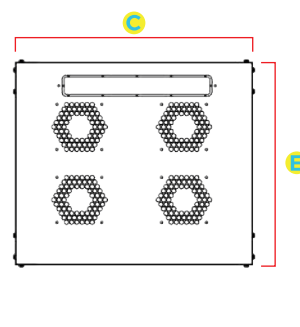

Montado com 4 colunas Independentes

Dimensões do Rack Servidor Fechado 12U Flex

Modelo	A Altura Externa	B Altura Útil	C Largura Externa	D Largura Interna	E Profundidade Externa	Profundidade Interna
Rack Fechado 12U x 470 mm					470 mm	420 mm
Rack Fechado 12U x 570 mm					570 mm	520 mm
Rack Fechado 12U x 670 mm					670 mm	620 mm
Rack Fechado 12U x 770 mm	704 mm	12U ou 533 mm	600 mm	19" (482.6 mm)	770 mm	720 mm
Rack Fechado 12U x 870 mm					870 mm	820 mm
Rack Fechado 12U x 970 mm					970 mm	920 mm
Rack Fechado 12U x 1070 mm					1070 mm	1020 mm

Especificações Técnicas

Dimensões

Altura	12 U
Profundidade Externa	470 mm, 570 mm, 670 mm, 770 mm, 870 mm, 970 mm, 1070 mm
Largura Externa	600 mm
Padrão	Padrão Universal 19" polegadas (482,6 mm)

Gerais

Marca	APL Rack
Material	Aço SAE 1020
Carga	120 Kg
Estrutura	Rack Desmontável
Chave	Chave e Chave Reserva
Manual	Manual de Montagem
Garantia	Garantia contra defeito de fabricação de 2 anos
Ambiente	Indoor
Pés Niveladores	Em aço e polipropileno
Pintura	Epóxi - pó com tratamento de superfície
Normas	IEC297 e DIN 41494 / IP20

Estrutura

Teto	Abertura para passagem de cabos e quatro aberturas para ventiladores Aço 0,75 mm
Porta Frontal	Aço 0,90 mm com acrílico fumê 1,5 mm
Painel Traseiro	Com aletas de ventilação permanentes e fecho do tipo rápido Aço 0,75 mm
Painéis Laterais	Com aletas de ventilação permanentes e fecho do tipo rápido Aço 0,75 mm
Base	Aberta com passagem de cabos, Aço 1,20 mm sobreposto nos encaixes dos pés niveladores total 2,4 mm
Planos de Fixação	Um par frontal e um par traseiro, reguláveis na profundidade e com Aço 1,20 mm
Tipo de Montagem	Quatro colunas independentes Aço 0,90 mm