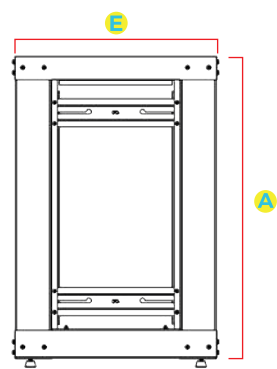

Montado com 4 colunas Independentes

Dimensões do Rack Servidor Fechado 12U Flex

Modelo	A Altura Externa	B Altura Útil	C Largura Externa	D Largura Interna	E Profundidade Externa	Profundidade Interna
Rack Fechado 12U x 470 mm					470 mm	420 mm
Rack Fechado 12U x 570 mm					570 mm	520 mm
Rack Fechado 12U x 670 mm					670 mm	620 mm
Rack Fechado 12U x 770 mm	704 mm	12U ou 533 mm	600 mm	19" (482.6 mm)	770 mm	720 mm
Rack Fechado 12U x 870 mm					870 mm	820 mm
Rack Fechado 12U x 970 mm					970 mm	920 mm
Rack Fechado 12U x 1070 mm					1070 mm	1020 mm

Especificações Técnicas

Dimensões

Altura	12 U
Profundidade Externa	470 mm, 570 mm, 670 mm, 770 mm, 870 mm, 970 mm, 1070 mm
Largura Externa	600 mm
Padrão	Padrão Universal 19" polegadas (482,6 mm)

Gerais

Marca	APL Rack
Material	Aço SAE 1020
Carga	120 Kg
Estrutura	Rack Desmontável
Chave	Chave e Chave Reserva
Manual	Manual de Montagem
Garantia	Garantia contra defeito de fabricação de 2 anos
Ambiente	Indoor
Pés Niveladores	Em aço e polipropileno
Pintura	Epóxi - pó com tratamento de superfície
Normas	IEC297 e DIN 41494 / IP20

Estrutura

Teto	Abertura para passagem de cabos e quatro aberturas para ventiladores Aço 0,75 mm
Porta Frontal	Aço 0,90 mm com acrílico fumê 1,5 mm
Painel Traseiro	Com aletas de ventilação permanentes e fecho do tipo rápido Aço 0,75 mm
Painéis Laterais	Com aletas de ventilação permanentes e fecho do tipo rápido Aço 0,75 mm
Base	Aberta com passagem de cabos, Aço 1,20 mm sobreposto nos encaixes dos pés niveladores total 2,4 mm
Planos de Fixação	Um par frontal e um par traseiro, reguláveis na profundidade e com Aço 1,20 mm
Tipo de Montagem	Quatro colunas independentes Aço 0,90 mm