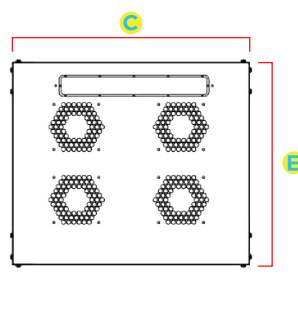

RACK ABERTO 44U FLEX

Opcionais

Cores:

- Preto
- Bege
- Cinza

Estrutura

- Soldada

Montado com 4 colunas Independentes

Dimensões do Rack Servidor Aberto 44U Flex

Modelo	A Altura Externa	B Altura Útil	C Largura Externa	D Largura Interna	E Profundidade Externa	Profundidade Interna
Rack Aberto 44U x 470 mm					470 mm	--
Rack Aberto 44U x 570 mm					570 mm	--
Rack Aberto 44U x 670 mm					670 mm	--
Rack Aberto 44U x 770 mm	2126 mm	44U ou 1956 mm	600 mm	19" (482.6 mm)	770 mm	--
Rack Aberto 44U x 870 mm					870 mm	--
Rack Aberto 44U x 970 mm					970 mm	--
Rack Aberto 44U x 1070 mm					1070 mm	--

Especificações Técnicas

Dimensões

Altura	44 U
Profundidade Externa	470 mm, 570 mm, 670 mm, 770 mm, 870 mm, 970 mm, 1070 mm
Largura Externa	600 mm
Padrão	Padrão Universal 19" polegadas (482,6 mm)

Gerais

Marca	APL Rack
Material	Aço SAE 1020
Carga	400 Kg
Estrutura	Rack Desmontável
Manual	Manual de Montagem
Garantia	Garantia contra defeito de fabricação de 2 anos
Ambiente	Indoor
Pés Niveladores	Em aço e polipropileno
Pintura	Epóxi - pó com tratamento de superfície
Normas	IEC297 e DIN 41494 / IP20

Estrutura

Teto	Abertura para passagem de cabos e quatro aberturas para ventiladores Aço 0,75 mm
Base	Aberta com passagem de cabos, Aço 1,20 mm sobreposto nos encaixes dos pés niveladores total 2,4 mm
Planos de Fixação	Um par frontal e um par traseiro, reguláveis na profundidade e com Aço 1,20 mm
Tipo de Montagem	Quatro colunas independentes Aço 0,90 mm