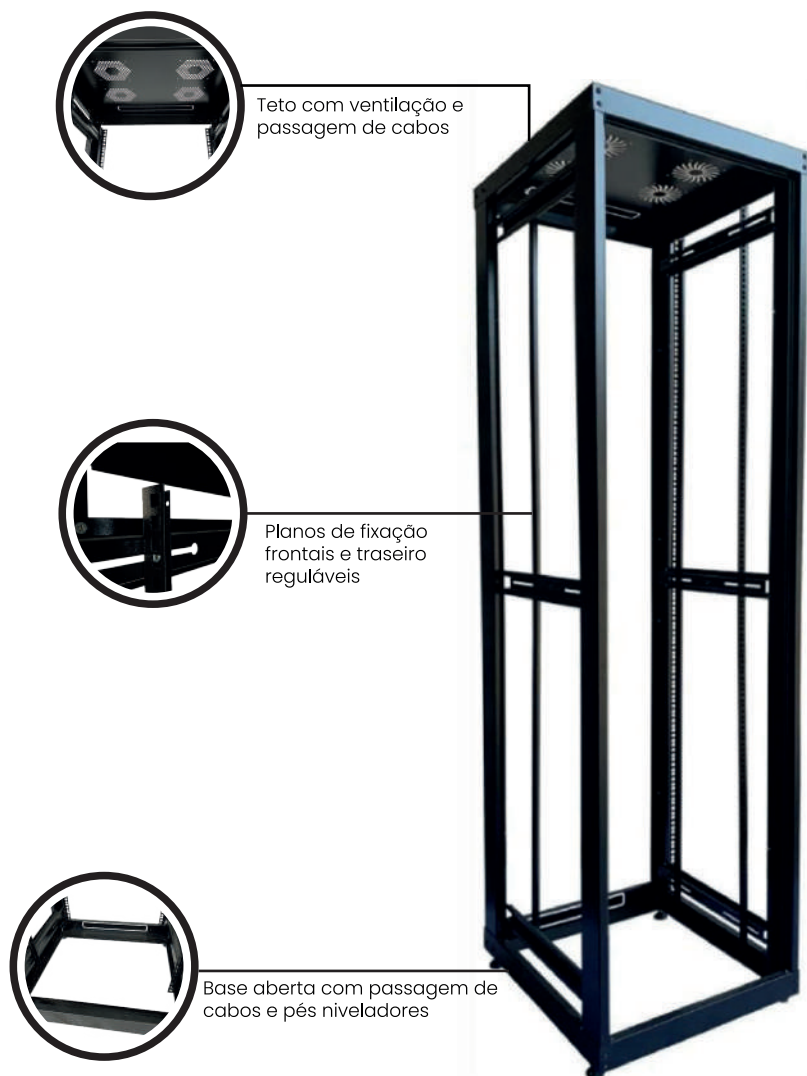

RACK ABERTO 44U FLEX

Opcionais

Cores:

- Preto
- Bege
- Cinza

Estrutura

- Soldada

Montado com 4 colunas Independentes

Dimensões do Rack Servidor Aberto 44U Flex

Modelo	A Altura Externa	B Altura Útil	C Largura Externa	D Largura Interna	E Profundidade Externa	Profundidade Interna
Rack Aberto 44U x 470 mm					470 mm	--
Rack Aberto 44U x 570 mm					570 mm	--
Rack Aberto 44U x 670 mm					670 mm	--
Rack Aberto 44U x 770 mm	2126 mm	44U ou 1956 mm	600 mm	19" (482.6 mm)	770 mm	--
Rack Aberto 44U x 870 mm					870 mm	--
Rack Aberto 44U x 970 mm					970 mm	--
Rack Aberto 44U x 1070 mm					1070 mm	--

Especificações Técnicas

Dimensões

Altura	44 U
Profundidade Externa	470 mm, 570 mm, 670 mm, 770 mm, 870 mm, 970 mm, 1070 mm
Largura Externa	600 mm
Padrão	Padrão Universal 19" polegadas (482,6 mm)

Gerais

Marca	APL Rack
Material	Aço SAE 1020
Carga	400 Kg
Estrutura	Rack Desmontável
Manual	Manual de Montagem
Garantia	Garantia contra defeito de fabricação de 2 anos
Ambiente	Indoor
Pés Niveladores	Em aço e polipropileno
Pintura	Epóxi - pó com tratamento de superfície
Normas	IEC297 e DIN 41494 / IP20

Estrutura

Teto	Abertura para passagem de cabos e quatro aberturas para ventiladores Aço 0,75 mm
Base	Aberta com passagem de cabos, Aço 1,20 mm sobreposto nos encaixes dos pés niveladores total 2,4 mm
Planos de Fixação	Um par frontal e um par traseiro, reguláveis na profundidade e com Aço 1,20 mm
Tipo de Montagem	Quatro colunas independentes Aço 0,90 mm