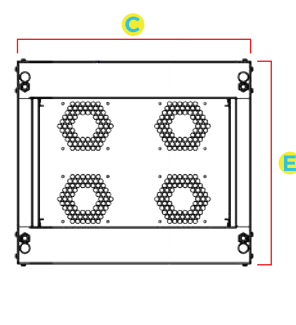

RACK ABERTO 44U FLEX

Opcionais

Cores:

- Preto
- Bege
- Cinza

Estrutura

- Soldada

Montado com 4 colunas Independentes

Dimensões do Rack Servidor Aberto 44U Flex

Modelo	A Altura Externa	B Altura Útil	C Largura Externa	D Largura Interna	E Profundidade Externa	Profundidade Interna
Rack Aberto 44U x 470 mm					470 mm	--
Rack Aberto 44U x 570 mm					570 mm	--
Rack Aberto 44U x 670 mm					670 mm	--
Rack Aberto 44U x 770 mm	2126 mm	44U ou 1956 mm	600 mm	19" (482.6 mm)	770 mm	--
Rack Aberto 44U x 870 mm					870 mm	--
Rack Aberto 44U x 970 mm					970 mm	--
Rack Aberto 44U x 1070 mm					1070 mm	--

Especificações Técnicas

Dimensões

Altura	44 U
Profundidade Externa	470 mm, 570 mm, 670 mm, 770 mm, 870 mm, 970 mm, 1070 mm
Largura Externa	600 mm
Padrão	Padrão Universal 19" polegadas (482,6 mm)

Gerais

Marca	APL Rack
Material	Aço SAE 1020
Carga	400 Kg
Estrutura	Rack Desmontável
Manual	Manual de Montagem
Garantia	Garantia contra defeito de fabricação de 2 anos
Ambiente	Indoor
Pés Niveladores	Em aço e polipropileno
Pintura	Epóxi - pó com tratamento de superfície
Normas	IEC297 e DIN 41494 / IP20

Estrutura

Teto	Abertura para passagem de cabos e quatro aberturas para ventiladores Aço 0,75 mm
Base	Aberta com passagem de cabos, Aço 1,20 mm sobreposto nos encaixes dos pés niveladores total 2,4 mm
Planos de Fixação	Um par frontal e um par traseiro, reguláveis na profundidade e com Aço 1,20 mm
Tipo de Montagem	Quatro colunas independentes Aço 0,90 mm