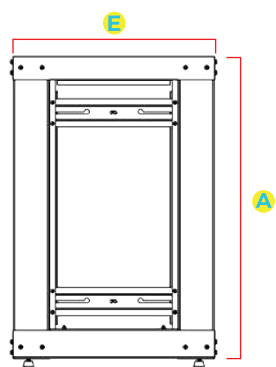

RACK ABERTO 44U FLEX

Opcionais

Cores:

- Preto
- Bege
- Cinza

Estrutura

- Soldada

Montado com 4 colunas Independentes

Dimensões do Rack Servidor Aberto 44U Flex

Modelo	A Altura Externa	B Altura Útil	C Largura Externa	D Largura Interna	E Profundidade Externa	Profundidade Interna
Rack Aberto 44U x 470 mm					470 mm	--
Rack Aberto 44U x 570 mm					570 mm	--
Rack Aberto 44U x 670 mm					670 mm	--
Rack Aberto 44U x 770 mm	2126 mm	44U ou 1956 mm	600 mm	19" (482.6 mm)	770 mm	--
Rack Aberto 44U x 870 mm					870 mm	--
Rack Aberto 44U x 970 mm					970 mm	--
Rack Aberto 44U x 1070 mm					1070 mm	--

Especificações Técnicas

Dimensões

Altura	44 U
Profundidade Externa	470 mm, 570 mm, 670 mm, 770 mm, 870 mm, 970 mm, 1070 mm
Largura Externa	600 mm
Padrão	Padrão Universal 19" polegadas (482,6 mm)

Gerais

Marca	APL Rack
Material	Aço SAE 1020
Carga	400 Kg
Estrutura	Rack Desmontável
Manual	Manual de Montagem
Garantia	Garantia contra defeito de fabricação de 2 anos
Ambiente	Indoor
Pés Niveladores	Em aço e polipropileno
Pintura	Epóxi - pó com tratamento de superfície
Normas	IEC297 e DIN 41494 / IP20

Estrutura

Teto	Abertura para passagem de cabos e quatro aberturas para ventiladores Aço 0,75 mm
Base	Aberta com passagem de cabos, Aço 1,20 mm sobreposto nos encaixes dos pés niveladores total 2,4 mm
Planos de Fixação	Um par frontal e um par traseiro, reguláveis na profundidade e com Aço 1,20 mm
Tipo de Montagem	Quatro colunas independentes Aço 0,90 mm