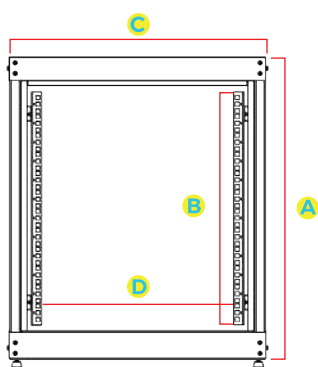

RACK ABERTO 44U FLEX

Opcionais

Cores:

- Preto
- Bege
- Cinza

Estrutura

- Soldada

Montado com 4 colunas Independentes

Dimensões do Rack Servidor Aberto 44U Flex

Modelo	A Altura Externa	B Altura Útil	C Largura Externa	D Largura Interna	E Profundidade Externa	Profundidade Interna
Rack Aberto 44U x 470 mm					470 mm	--
Rack Aberto 44U x 570 mm					570 mm	--
Rack Aberto 44U x 670 mm					670 mm	--
Rack Aberto 44U x 770 mm	2126 mm	44U ou 1956 mm	600 mm	19" (482.6 mm)	770 mm	--
Rack Aberto 44U x 870 mm					870 mm	--
Rack Aberto 44U x 970 mm					970 mm	--
Rack Aberto 44U x 1070 mm					1070 mm	--

Especificações Técnicas

Dimensões

Altura	44 U
Profundidade Externa	470 mm, 570 mm, 670 mm, 770 mm, 870 mm, 970 mm, 1070 mm
Largura Externa	600 mm
Padrão	Padrão Universal 19" polegadas (482,6 mm)

Gerais

Marca	APL Rack
Material	Aço SAE 1020
Carga	400 Kg
Estrutura	Rack Desmontável
Manual	Manual de Montagem
Garantia	Garantia contra defeito de fabricação de 2 anos
Ambiente	Indoor
Pés Niveladores	Em aço e polipropileno
Pintura	Epóxi - pó com tratamento de superfície
Normas	IEC297 e DIN 41494 / IP20

Estrutura

Teto	Abertura para passagem de cabos e quatro aberturas para ventiladores Aço 0,75 mm
Base	Aberta com passagem de cabos, Aço 1,20 mm sobreposto nos encaixes dos pés niveladores total 2,4 mm
Planos de Fixação	Um par frontal e um par traseiro, reguláveis na profundidade e com Aço 1,20 mm
Tipo de Montagem	Quatro colunas independentes Aço 0,90 mm