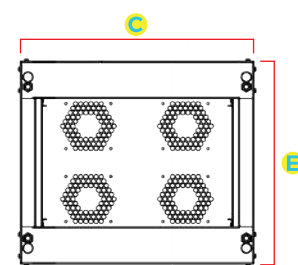

• Soldada

Montado com 4 colunas Independentes

Dimensões do Rack Servidor Aberto 32U Flex

Modelo	A Altura Externa	B Altura Útil	C Largura Externa	D Largura Interna	E Profundidade Externa	Profundidade Interna
Rack Aberto 32U x 470 mm					470 mm	--
Rack Aberto 32U x 570 mm					570 mm	--
Rack Aberto 32U x 670 mm					670 mm	--
Rack Aberto 32U x 770 mm	1593 mm	32U ou 1422 mm	600 mm	19" (482.6 mm)	770 mm	--
Rack Aberto 32U x 870 mm					870 mm	--
Rack Aberto 32U x 970 mm					970 mm	--
Rack Aberto 32U x 1070 mm					1070 mm	--

VISTA FRONTAL

VISTA LATERAL

TETO

BASE

Especificações Técnicas

Dimensões

Altura	32 U
Profundidade Externa	470 mm, 570 mm, 670 mm, 770 mm, 870 mm, 970 mm, 1070 mm
Largura Externa	600 mm
Padrão	Padrão Universal 19" polegadas (482,6 mm)

Estrutura

Teto	Abertura para passagem de cabos e quatro aberturas para ventiladores Aço 0,75 mm
Base	Aberta com passagem de cabos, Aço 1,20 mm sobreposto nos encaixes dos pés niveladores total 2,4 mm
Planos de Fixação	Um par frontal e um par traseiro, reguláveis na profundidade e com Aço 1,20 mm
Tipo de Montagem	Quatro colunas independentes Aço 0,90 mm