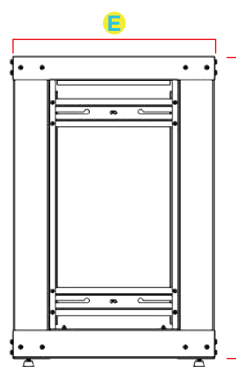

RACK ABERTO 32U FLEX

Teto com ventilação e passagem de cabos

Planos de fixação frontais e traseiro reguláveis

Base aberta com passagem de cabos e pés niveladores

Opcionais

Cores:

■ Preto ■ Bege ■ Cinza

Estrutura

• Soldada

Montado com 4 colunas Independentes

Dimensões do Rack Servidor Aberto 32U Flex

Modelo	A Altura Externa	B Altura Útil	C Largura Externa	D Largura Interna	E Profundidade Externa	Profundidade Interna
Rack Aberto 32U x 470 mm					470 mm	--
Rack Aberto 32U x 570 mm					570 mm	--
Rack Aberto 32U x 670 mm					670 mm	--
Rack Aberto 32U x 770 mm	1593 mm	32U ou 1422 mm	600 mm	19" (482.6 mm)	770 mm	--
Rack Aberto 32U x 870 mm					870 mm	--
Rack Aberto 32U x 970 mm					970 mm	--
Rack Aberto 32U x 1070 mm					1070 mm	--

VISTA FRONTAL

VISTA LATERAL

TETO

BASE

Especificações Técnicas

Dimensões

Altura	32 U
Profundidade Externa	470 mm, 570 mm, 670 mm, 770 mm, 870 mm, 970 mm, 1070 mm
Largura Externa	600 mm
Padrão	Padrão Universal 19" polegadas (482,6 mm)

Estrutura

Teto	Abertura para passagem de cabos e quatro aberturas para ventiladores Aço 0,75 mm
Base	Aberta com passagem de cabos, Aço 1,20 mm sobreposto nos encaixes dos pés niveladores total 2,4 mm
Planos de Fixação	Um par frontal e um par traseiro, reguláveis na profundidade e com Aço 1,20 mm
Tipo de Montagem	Quatro colunas independentes Aço 0,90 mm