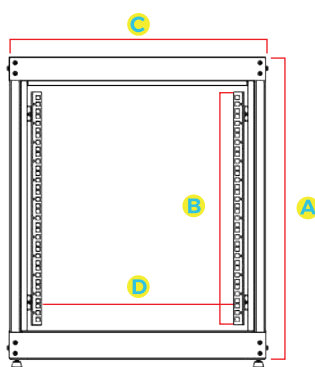

• Soldada

Montado com 4 colunas Independentes

Dimensões do Rack Servidor Aberto 32U Flex

Modelo	A Altura Externa	B Altura Útil	C Largura Externa	D Largura Interna	E Profundidade Externa	Profundidade Interna
Rack Aberto 32U x 470 mm					470 mm	--
Rack Aberto 32U x 570 mm					570 mm	--
Rack Aberto 32U x 670 mm					670 mm	--
Rack Aberto 32U x 770 mm	1593 mm	32U ou 1422 mm	600 mm	19" (482.6 mm)	770 mm	--
Rack Aberto 32U x 870 mm					870 mm	--
Rack Aberto 32U x 970 mm					970 mm	--
Rack Aberto 32U x 1070 mm					1070 mm	--

VISTA FRONTAL

VISTA LATERAL

TETO

BASE

Especificações Técnicas

Dimensões

Altura	32 U
Profundidade Externa	470 mm, 570 mm, 670 mm, 770 mm, 870 mm, 970 mm, 1070 mm
Largura Externa	600 mm
Padrão	Padrão Universal 19" polegadas (482,6 mm)

Estrutura

Teto	Abertura para passagem de cabos e quatro aberturas para ventiladores Aço 0,75 mm
Base	Aberta com passagem de cabos, Aço 1,20 mm sobreposto nos encaixes dos pés niveladores total 2,4 mm
Planos de Fixação	Um par frontal e um par traseiro, reguláveis na profundidade e com Aço 1,20 mm
Tipo de Montagem	Quatro colunas independentes Aço 0,90 mm