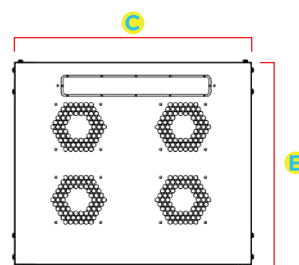

• Soldada

Montado com 4 colunas Independentes

Dimensões do Rack Servidor Aberto 32U Flex

Modelo	A Altura Externa	B Altura Útil	C Largura Externa	D Largura Interna	E Profundidade Externa	Profundidade Interna
Rack Aberto 32U x 470 mm					470 mm	--
Rack Aberto 32U x 570 mm					570 mm	--
Rack Aberto 32U x 670 mm					670 mm	--
Rack Aberto 32U x 770 mm	1593 mm	32U ou 1422 mm	600 mm	19" (482.6 mm)	770 mm	--
Rack Aberto 32U x 870 mm					870 mm	--
Rack Aberto 32U x 970 mm					970 mm	--
Rack Aberto 32U x 1070 mm					1070 mm	--

VISTA FRONTAL

VISTA LATERAL

TETO

BASE

Especificações Técnicas

Dimensões

Altura	32 U
Profundidade Externa	470 mm, 570 mm, 670 mm, 770 mm, 870 mm, 970 mm, 1070 mm
Largura Externa	600 mm
Padrão	Padrão Universal 19" polegadas (482,6 mm)

Gerais

Marca	APL Rack
Material	Aço SAE 1020
Carga	320 Kg
Estrutura	Rack Desmontável
Manual	Manual de Montagem
Garantia	Garantia contra defeito de fabricação de 2 anos
Ambiente	Indoor
Pés Niveladores	Em aço e polipropileno
Pintura	Epóxi - pó com tratamento de superfície
Normas	IEC297 e DIN 41494 / IP20

Estrutura

Teto	Abertura para passagem de cabos e quatro aberturas para ventiladores Aço 0,75 mm
Base	Aberta com passagem de cabos, Aço 1,20 mm sobreposto nos encaixes dos pés niveladores total 2,4 mm
Planos de Fixação	Um par frontal e um par traseiro, reguláveis na profundidade e com Aço 1,20 mm
Tipo de Montagem	Quatro colunas independentes Aço 0,90 mm