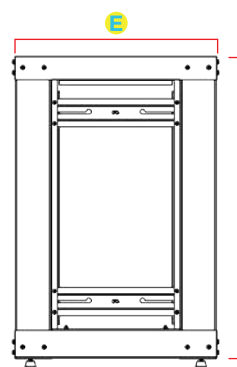

RACK ABERTO 28U FLEX

Teto com ventilação e passagem de cabos

Planos de fixação frontais e traseiro reguláveis

Base aberta com passagem de cabos e pés niveladores

Opcionais

Cores:

- Preto
- Bege
- Cinza

Estrutura

- Soldada

Montado com 4 colunas Independentes

Dimensões do Rack Servidor Aberto 28U Flex

Modelo	A Altura Externa	B Altura Útil	C Largura Externa	D Largura Interna	E Profundidade Externa	Profundidade Interna
Rack Aberto 28U x 470 mm					470 mm	--
Rack Aberto 28U x 570 mm					570 mm	--
Rack Aberto 28U x 670 mm					670 mm	--
Rack Aberto 28U x 770 mm	1416 mm	28U ou 1224 mm	600 mm	19" (482.6 mm)	770 mm	--
Rack Aberto 28U x 870 mm					870 mm	--
Rack Aberto 28U x 970 mm					970 mm	--
Rack Aberto 28U x 1070 mm					1070 mm	--

VISTA FRONTAL

VISTA LATERAL

TETO

BASE

Especificações Técnicas

Dimensões

Altura	28 U
Profundidade Externa	470 mm, 570 mm, 670 mm, 770 mm, 870 mm, 970 mm, 1070 mm
Largura Externa	600 mm
Padrão	Padrão Universal 19" polegadas (482,6 mm)

Estrutura

Teto	Abertura para passagem de cabos e quatro aberturas para ventiladores Aço 0,75 mm
Base	Aberta com passagem de cabos, Aço 1,20 mm sobreposto nos encaixes dos pés niveladores total 2,4 mm
Planos de Fixação	Um par frontal e um par traseiro, reguláveis na profundidade e com Aço 1,20 mm
Tipo de Montagem	Quatro colunas independentes Aço 0,90 mm