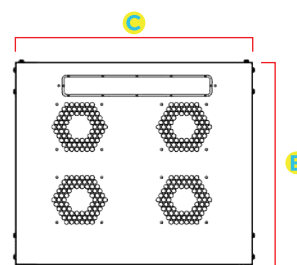

- Soldada

Montado com 4 colunas Independentes

Dimensões do Rack Servidor Aberto 28U Flex

Modelo	A Altura Externa	B Altura Útil	C Largura Externa	D Largura Interna	E Profundidade Externa	Profundidade Interna
Rack Aberto 28U x 470 mm					470 mm	--
Rack Aberto 28U x 570 mm					570 mm	--
Rack Aberto 28U x 670 mm					670 mm	--
Rack Aberto 28U x 770 mm	1416 mm	28U ou 1224 mm	600 mm	19" (482.6 mm)	770 mm	--
Rack Aberto 28U x 870 mm					870 mm	--
Rack Aberto 28U x 970 mm					970 mm	--
Rack Aberto 28U x 1070 mm					1070 mm	--

VISTA FRONTAL

VISTA LATERAL

TETO

BASE

Especificações Técnicas

Dimensões

Altura	28 U
Profundidade Externa	470 mm, 570 mm, 670 mm, 770 mm, 870 mm, 970 mm, 1070 mm
Largura Externa	600 mm
Padrão	Padrão Universal 19" polegadas (482,6 mm)

Gerais

Marca	APL Rack
Material	Aço SAE 1020
Carga	280 Kg
Estrutura	Rack Desmontável
Manual	Manual de Montagem
Garantia	Garantia contra defeito de fabricação de 2 anos
Ambiente	Indoor
Pés Niveladores	Em aço e polipropileno
Pintura	Epóxi - pó com tratamento de superfície
Normas	IEC297 e DIN 41494 / IP20

Estrutura

Teto	Abertura para passagem de cabos e quatro aberturas para ventiladores Aço 0,75 mm
Base	Aberta com passagem de cabos, Aço 1,20 mm sobreposto nos encaixes dos pés niveladores total 2,4 mm
Planos de Fixação	Um par frontal e um par traseiro, reguláveis na profundidade e com Aço 1,20 mm
Tipo de Montagem	Quatro colunas independentes Aço 0,90 mm