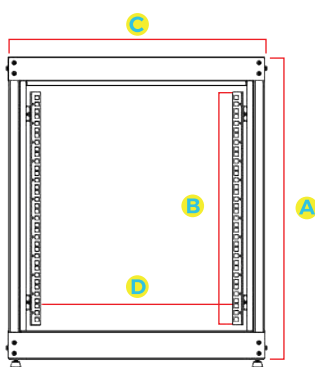

RACK ABERTO 28U FLEX

Teto com ventilação e passagem de cabos

Planos de fixação frontais e traseiro reguláveis

Base aberta com passagem de cabos e pés niveladores

Opcionais

Cores:

- Preto
- Bege
- Cinza

Estrutura

- Soldada

Montado com 4 colunas Independentes

Dimensões do Rack Servidor Aberto 28U Flex

Modelo	A Altura Externa	B Altura Útil	C Largura Externa	D Largura Interna	E Profundidade Externa	Profundidade Interna
Rack Aberto 28U x 470 mm					470 mm	--
Rack Aberto 28U x 570 mm					570 mm	--
Rack Aberto 28U x 670 mm					670 mm	--
Rack Aberto 28U x 770 mm	1416 mm	28U ou 1224 mm	600 mm	19" (482.6 mm)	770 mm	--
Rack Aberto 28U x 870 mm					870 mm	--
Rack Aberto 28U x 970 mm					970 mm	--
Rack Aberto 28U x 1070 mm					1070 mm	--

VISTA FRONTAL

VISTA LATERAL

TETO

BASE

Especificações Técnicas

Dimensões

Altura	28 U
Profundidade Externa	470 mm, 570 mm, 670 mm, 770 mm, 870 mm, 970 mm, 1070 mm
Largura Externa	600 mm
Padrão	Padrão Universal 19" polegadas (482,6 mm)

Estrutura

Teto	Abertura para passagem de cabos e quatro aberturas para ventiladores Aço 0,75 mm
Base	Aberta com passagem de cabos, Aço 1,20 mm sobreposto nos encaixes dos pés niveladores total 2,4 mm
Planos de Fixação	Um par frontal e um par traseiro, reguláveis na profundidade e com Aço 1,20 mm
Tipo de Montagem	Quatro colunas independentes Aço 0,90 mm