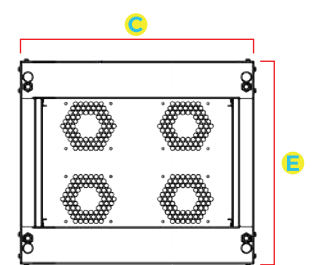

- Soldada

Montado com 4 colunas Independentes

Dimensões do Rack Servidor Aberto 28U Flex

Modelo	A Altura Externa	B Altura Útil	C Largura Externa	D Largura Interna	E Profundidade Externa	Profundidade Interna
Rack Aberto 28U x 470 mm					470 mm	--
Rack Aberto 28U x 570 mm					570 mm	--
Rack Aberto 28U x 670 mm					670 mm	--
Rack Aberto 28U x 770 mm	1416 mm	28U ou 1224 mm	600 mm	19" (482.6 mm)	770 mm	--
Rack Aberto 28U x 870 mm					870 mm	--
Rack Aberto 28U x 970 mm					970 mm	--
Rack Aberto 28U x 1070 mm					1070 mm	--

VISTA FRONTAL

VISTA LATERAL

TETO

BASE

Especificações Técnicas

Dimensões

Altura	28 U
Profundidade Externa	470 mm, 570 mm, 670 mm, 770 mm, 870 mm, 970 mm, 1070 mm
Largura Externa	600 mm
Padrão	Padrão Universal 19" polegadas (482,6 mm)

Estrutura

Teto	Abertura para passagem de cabos e quatro aberturas para ventiladores Aço 0,75 mm
Base	Aberta com passagem de cabos, Aço 1,20 mm sobreposto nos encaixes dos pés niveladores total 2,4 mm
Planos de Fixação	Um par frontal e um par traseiro, reguláveis na profundidade e com Aço 1,20 mm
Tipo de Montagem	Quatro colunas independentes Aço 0,90 mm