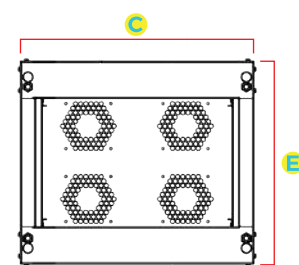

• Soldada

Montado com 4 colunas Independentes

Dimensões do Rack Servidor Aberto 24U Flex

Modelo	A Altura Externa	B Altura Útil	C Largura Externa	D Largura Interna	E Profundidade Externa	Profundidade Interna
Rack Aberto 24U x 470 mm					470 mm	--
Rack Aberto 24U x 570 mm					570 mm	--
Rack Aberto 24U x 670 mm					670 mm	--
Rack Aberto 24U x 770 mm	1238 mm	24U ou 1066 mm	600 mm	19" (482.6 mm)	770 mm	--
Rack Aberto 24U x 870 mm					870 mm	--
Rack Aberto 24U x 970 mm					970 mm	--
Rack Aberto 24U x 1070 mm					1070 mm	--

VISTA FRONTAL

VISTA LATERAL

TETO

BASE

Especificações Técnicas

Dimensões

Altura	24 U
Profundidade Externa	470 mm, 570 mm, 670 mm, 770 mm, 870 mm, 970 mm, 1070 mm
Largura Externa	600 mm
Padrão	Padrão Universal 19" polegadas (482,6 mm)

Estrutura

Teto	Abertura para passagem de cabos e quatro aberturas para ventiladores Aço 0,75 mm
Base	Aberta com passagem de cabos, Aço 1,20 mm sobreposto nos encaixes dos pés niveladores total 2,4 mm
Planos de Fixação	Um par frontal e um par traseiro, reguláveis na profundidade e com Aço 1,20 mm
Tipo de Montagem	Quatro colunas independentes Aço 0,90 mm