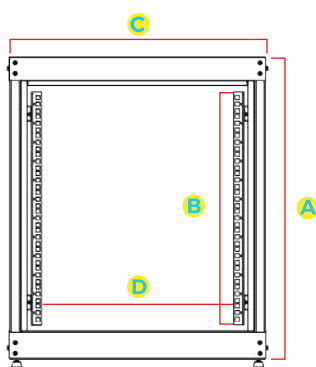

• Soldada

Montado com 4 colunas Independentes

Dimensões do Rack Servidor Aberto 24U Flex

Modelo	A Altura Externa	B Altura Útil	C Largura Externa	D Largura Interna	E Profundidade Externa	Profundidade Interna
Rack Aberto 24U x 470 mm					470 mm	--
Rack Aberto 24U x 570 mm					570 mm	--
Rack Aberto 24U x 670 mm					670 mm	--
Rack Aberto 24U x 770 mm	1238 mm	24U ou 1066 mm	600 mm	19" (482.6 mm)	770 mm	--
Rack Aberto 24U x 870 mm					870 mm	--
Rack Aberto 24U x 970 mm					970 mm	--
Rack Aberto 24U x 1070 mm					1070 mm	--

VISTA FRONTAL

VISTA LATERAL

TETO

BASE

Especificações Técnicas

Dimensões

Altura	24 U
Profundidade Externa	470 mm, 570 mm, 670 mm, 770 mm, 870 mm, 970 mm, 1070 mm
Largura Externa	600 mm
Padrão	Padrão Universal 19" polegadas (482,6 mm)

Estrutura

Teto	Abertura para passagem de cabos e quatro aberturas para ventiladores Aço 0,75 mm
Base	Aberta com passagem de cabos, Aço 1,20 mm sobreposto nos encaixes dos pés niveladores total 2,4 mm
Planos de Fixação	Um par frontal e um par traseiro, reguláveis na profundidade e com Aço 1,20 mm
Tipo de Montagem	Quatro colunas independentes Aço 0,90 mm