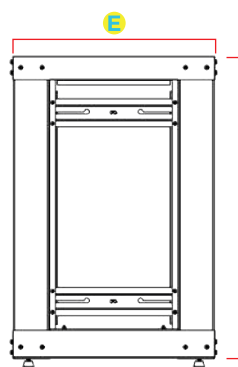

RACK ABERTO 24U FLEX

Teto com ventilação e passagem de cabos

Planos de fixação frontais e traseiro reguláveis

Base aberta com passagem de cabos e pés niveladores

Opcionais

Cores:

■ Preto ■ Bege ■ Cinza

Estrutura

• Soldada

Montado com 4 colunas Independentes

Dimensões do Rack Servidor Aberto 24U Flex

Modelo	A Altura Externa	B Altura Útil	C Largura Externa	D Largura Interna	E Profundidade Externa	Profundidade Interna
Rack Aberto 24U x 470 mm					470 mm	--
Rack Aberto 24U x 570 mm					570 mm	--
Rack Aberto 24U x 670 mm					670 mm	--
Rack Aberto 24U x 770 mm	1238 mm	24U ou 1066 mm	600 mm	19" (482.6 mm)	770 mm	--
Rack Aberto 24U x 870 mm					870 mm	--
Rack Aberto 24U x 970 mm					970 mm	--
Rack Aberto 24U x 1070 mm					1070 mm	--

VISTA FRONTAL

VISTA LATERAL

TETO

BASE

Especificações Técnicas

Dimensões

Altura	24 U
Profundidade Externa	470 mm, 570 mm, 670 mm, 770 mm, 870 mm, 970 mm, 1070 mm
Largura Externa	600 mm
Padrão	Padrão Universal 19" polegadas (482,6 mm)

Estrutura

Teto	Abertura para passagem de cabos e quatro aberturas para ventiladores Aço 0,75 mm
Base	Aberta com passagem de cabos, Aço 1,20 mm sobreposto nos encaixes dos pés niveladores total 2,4 mm
Planos de Fixação	Um par frontal e um par traseiro, reguláveis na profundidade e com Aço 1,20 mm
Tipo de Montagem	Quatro colunas independentes Aço 0,90 mm