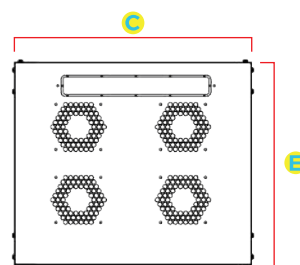

• Soldada

Montado com 4 colunas Independentes

Dimensões do Rack Servidor Aberto 24U Flex

Modelo	A Altura Externa	B Altura Útil	C Largura Externa	D Largura Interna	E Profundidade Externa	Profundidade Interna
Rack Aberto 24U x 470 mm					470 mm	--
Rack Aberto 24U x 570 mm					570 mm	--
Rack Aberto 24U x 670 mm					670 mm	--
Rack Aberto 24U x 770 mm	1238 mm	24U ou 1066 mm	600 mm	19" (482.6 mm)	770 mm	--
Rack Aberto 24U x 870 mm					870 mm	--
Rack Aberto 24U x 970 mm					970 mm	--
Rack Aberto 24U x 1070 mm					1070 mm	--

VISTA FRONTAL

VISTA LATERAL

TETO

BASE

Especificações Técnicas

Dimensões

Altura	24 U
Profundidade Externa	470 mm, 570 mm, 670 mm, 770 mm, 870 mm, 970 mm, 1070 mm
Largura Externa	600 mm
Padrão	Padrão Universal 19" polegadas (482,6 mm)

Gerais

Marca	APL Rack
Material	Aço SAE 1020
Carga	240 Kg
Estrutura	Rack Desmontável
Manual	Manual de Montagem
Garantia	Garantia contra defeito de fabricação de 2 anos
Ambiente	Indoor
Pés Niveladores	Em aço e polipropileno
Pintura	Epóxi - pó com tratamento de superfície
Normas	IEC297 e DIN 41494 / IP20

Estrutura

Teto	Abertura para passagem de cabos e quatro aberturas para ventiladores Aço 0,75 mm
Base	Aberta com passagem de cabos, Aço 1,20 mm sobreposto nos encaixes dos pés niveladores total 2,4 mm
Planos de Fixação	Um par frontal e um par traseiro, reguláveis na profundidade e com Aço 1,20 mm
Tipo de Montagem	Quatro colunas independentes Aço 0,90 mm