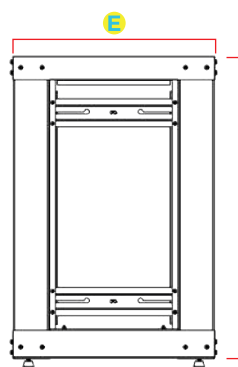

RACK ABERTO 20U FLEX

Teto com ventilação e passagem de cabos

Planos de fixação frontais e traseiro reguláveis

Base aberta com passagem de cabos e pés niveladores

Opcionais

Cores:

■ Preto ■ Bege ■ Cinza

Estrutura

• Soldada

Montado com 4 colunas Independentes

Dimensões do Rack Servidor Aberto 20U Flex

Modelo	A Altura Externa	B Altura Útil	C Largura Externa	D Largura Interna	E Profundidade Externa	Profundidade Interna
Rack Aberto 20U x 470 mm					470 mm	--
Rack Aberto 20U x 570 mm					570 mm	--
Rack Aberto 20U x 670 mm					670 mm	--
Rack Aberto 20U x 770 mm	1060 mm	20U ou 899 mm	600 mm	19" (482.6 mm)	770 mm	--
Rack Aberto 20U x 870 mm					870 mm	--
Rack Aberto 20U x 970 mm					970 mm	--
Rack Aberto 20U x 1070 mm					1070 mm	--

VISTA FRONTAL

VISTA LATERAL

TETO

BASE

Especificações Técnicas

Dimensões

Altura	20 U
Profundidade Externa	470 mm, 570 mm, 670 mm, 770 mm, 870 mm, 970 mm, 1070 mm
Largura Externa	600 mm
Padrão	Padrão Universal 19" polegadas (482,6 mm)

Estrutura

Teto	Abertura para passagem de cabos e quatro aberturas para ventiladores Aço 0,75 mm
Base	Aberta com passagem de cabos, Aço 1,20 mm sobreposto nos encaixes dos pés niveladores total 2,4 mm
Planos de Fixação	Um par frontal e um par traseiro, reguláveis na profundidade e com Aço 1,20 mm
Tipo de Montagem	Quatro colunas independentes Aço 0,90 mm