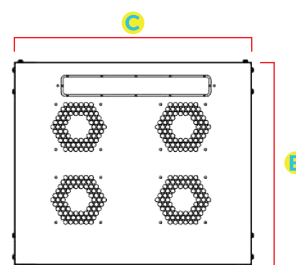

• Soldada

Montado com 4 colunas Independentes

Dimensões do Rack Servidor Aberto 20U Flex

Modelo	A Altura Externa	B Altura Útil	C Largura Externa	D Largura Interna	E Profundidade Externa	Profundidade Interna
Rack Aberto 20U x 470 mm					470 mm	--
Rack Aberto 20U x 570 mm					570 mm	--
Rack Aberto 20U x 670 mm					670 mm	--
Rack Aberto 20U x 770 mm	1060 mm	20U ou 899 mm	600 mm	19" (482.6 mm)	770 mm	--
Rack Aberto 20U x 870 mm					870 mm	--
Rack Aberto 20U x 970 mm					970 mm	--
Rack Aberto 20U x 1070 mm					1070 mm	--

VISTA FRONTAL

VISTA LATERAL

TETO

BASE

Especificações Técnicas

Dimensões

Altura	20 U
Profundidade Externa	470 mm, 570 mm, 670 mm, 770 mm, 870 mm, 970 mm, 1070 mm
Largura Externa	600 mm
Padrão	Padrão Universal 19" polegadas (482,6 mm)

Estrutura

Teto	Abertura para passagem de cabos e quatro aberturas para ventiladores Aço 0,75 mm
Base	Aberta com passagem de cabos, Aço 1,20 mm sobreposto nos encaixes dos pés niveladores total 2,4 mm
Planos de Fixação	Um par frontal e um par traseiro, reguláveis na profundidade e com Aço 1,20 mm
Tipo de Montagem	Quatro colunas independentes Aço 0,90 mm