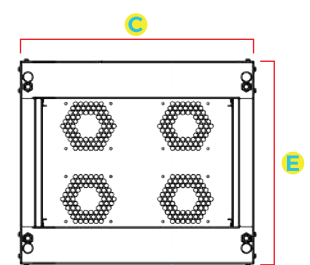

• Soldada

Montado com 4 colunas Independentes

Dimensões do Rack Servidor Aberto 20U Flex

Modelo	A Altura Externa	B Altura Útil	C Largura Externa	D Largura Interna	E Profundidade Externa	Profundidade Interna
Rack Aberto 20U x 470 mm					470 mm	--
Rack Aberto 20U x 570 mm					570 mm	--
Rack Aberto 20U x 670 mm					670 mm	--
Rack Aberto 20U x 770 mm	1060 mm	20U ou 899 mm	600 mm	19" (482.6 mm)	770 mm	--
Rack Aberto 20U x 870 mm					870 mm	--
Rack Aberto 20U x 970 mm					970 mm	--
Rack Aberto 20U x 1070 mm					1070 mm	--

VISTA FRONTAL

VISTA LATERAL

TETO

BASE

Especificações Técnicas

Dimensões

Altura	20 U
Profundidade Externa	470 mm, 570 mm, 670 mm, 770 mm, 870 mm, 970 mm, 1070 mm
Largura Externa	600 mm
Padrão	Padrão Universal 19" polegadas (482,6 mm)

Estrutura

Teto	Abertura para passagem de cabos e quatro aberturas para ventiladores Aço 0,75 mm
Base	Aberta com passagem de cabos, Aço 1,20 mm sobreposto nos encaixes dos pés niveladores total 2,4 mm
Planos de Fixação	Um par frontal e um par traseiro, reguláveis na profundidade e com Aço 1,20 mm
Tipo de Montagem	Quatro colunas independentes Aço 0,90 mm