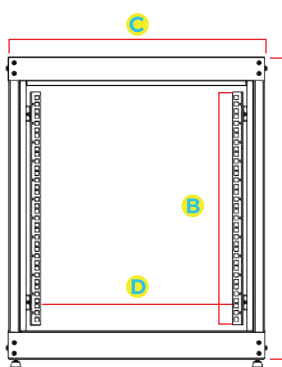

• Soldada

Montado com 4 colunas Independentes

Dimensões do Rack Servidor Aberto 20U Flex

Modelo	A Altura Externa	B Altura Útil	C Largura Externa	D Largura Interna	E Profundidade Externa	Profundidade Interna
Rack Aberto 20U x 470 mm					470 mm	--
Rack Aberto 20U x 570 mm					570 mm	--
Rack Aberto 20U x 670 mm					670 mm	--
Rack Aberto 20U x 770 mm	1060 mm	20U ou 899 mm	600 mm	19" (482.6 mm)	770 mm	--
Rack Aberto 20U x 870 mm					870 mm	--
Rack Aberto 20U x 970 mm					970 mm	--
Rack Aberto 20U x 1070 mm					1070 mm	--

VISTA FRONTAL

VISTA LATERAL

TETO

BASE

Especificações Técnicas

Dimensões

Altura	20 U
Profundidade Externa	470 mm, 570 mm, 670 mm, 770 mm, 870 mm, 970 mm, 1070 mm
Largura Externa	600 mm
Padrão	Padrão Universal 19" polegadas (482,6 mm)

Estrutura

Teto	Abertura para passagem de cabos e quatro aberturas para ventiladores Aço 0,75 mm
Base	Aberta com passagem de cabos, Aço 1,20 mm sobreposto nos encaixes dos pés niveladores total 2,4 mm
Planos de Fixação	Um par frontal e um par traseiro, reguláveis na profundidade e com Aço 1,20 mm
Tipo de Montagem	Quatro colunas independentes Aço 0,90 mm