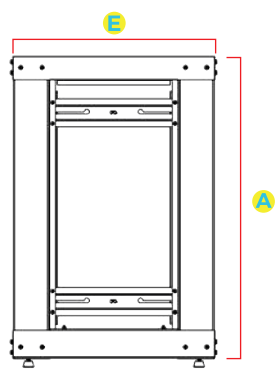

• Soldada

Montado com 4 colunas Independentes

Dimensões do Rack Servidor Aberto 16U Flex

Modelo	A Altura Externa	B Altura Útil	C Largura Externa	D Largura Interna	E Profundidade Externa	Profundidade Interna
Rack Aberto 16U x 470 mm					470 mm	--
Rack Aberto 16U x 570 mm					570 mm	--
Rack Aberto 16U x 670 mm					670 mm	--
Rack Aberto 16U x 770 mm	882 mm	16U ou 711 mm	600 mm	19" (482.6 mm)	770 mm	--
Rack Aberto 16U x 870 mm					870 mm	--
Rack Aberto 16U x 970 mm					970 mm	--
Rack Aberto 16U x 1070 mm					1070 mm	--

VISTA FRONTAL

VISTA LATERAL

TETO

BASE

Especificações Técnicas

Dimensões

Altura	16 U
Profundidade Externa	470 mm, 570 mm, 670 mm, 770 mm, 870 mm, 970 mm, 1070 mm
Largura Externa	600 mm
Padrão	Padrão Universal 19" polegadas (482,6 mm)

Estrutura

Teto	Abertura para passagem de cabos e quatro aberturas para ventiladores Aço 0,75 mm
Base	Aberta com passagem de cabos, Aço 1,20 mm sobreposto nos encaixes dos pés niveladores total 2,4 mm
Planos de Fixação	Um par frontal e um par traseiro, reguláveis na profundidade e com Aço 1,20 mm
Tipo de Montagem	Quatro colunas independentes Aço 0,90 mm