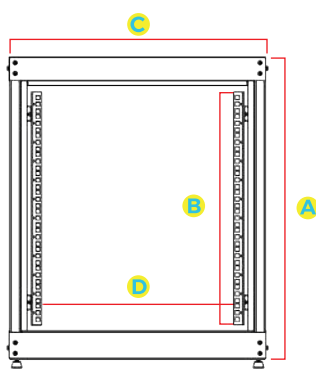

• Soldada

Montado com 4 colunas Independentes

Dimensões do Rack Servidor Aberto 16U Flex

Modelo	A Altura Externa	B Altura Útil	C Largura Externa	D Largura Interna	E Profundidade Externa	Profundidade Interna
Rack Aberto 16U x 470 mm					470 mm	--
Rack Aberto 16U x 570 mm					570 mm	--
Rack Aberto 16U x 670 mm					670 mm	--
Rack Aberto 16U x 770 mm	882 mm	16U ou 711 mm	600 mm	19" (482.6 mm)	770 mm	--
Rack Aberto 16U x 870 mm					870 mm	--
Rack Aberto 16U x 970 mm					970 mm	--
Rack Aberto 16U x 1070 mm					1070 mm	--

VISTA FRONTAL

VISTA LATERAL

TETO

BASE

Especificações Técnicas

Dimensões

Altura	16 U
Profundidade Externa	470 mm, 570 mm, 670 mm, 770 mm, 870 mm, 970 mm, 1070 mm
Largura Externa	600 mm
Padrão	Padrão Universal 19" polegadas (482,6 mm)

Estrutura

Teto	Abertura para passagem de cabos e quatro aberturas para ventiladores Aço 0,75 mm
Base	Aberta com passagem de cabos, Aço 1,20 mm sobreposto nos encaixes dos pés niveladores total 2,4 mm
Planos de Fixação	Um par frontal e um par traseiro, reguláveis na profundidade e com Aço 1,20 mm
Tipo de Montagem	Quatro colunas independentes Aço 0,90 mm