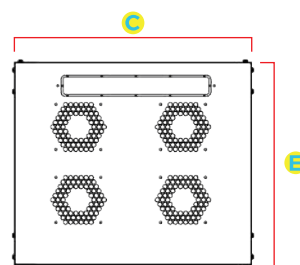

• Soldada

Montado com 4 colunas Independentes

Dimensões do Rack Servidor Aberto 16U Flex

Modelo	A Altura Externa	B Altura Útil	C Largura Externa	D Largura Interna	E Profundidade Externa	Profundidade Interna
Rack Aberto 16U x 470 mm					470 mm	--
Rack Aberto 16U x 570 mm					570 mm	--
Rack Aberto 16U x 670 mm					670 mm	--
Rack Aberto 16U x 770 mm	882 mm	16U ou 711 mm	600 mm	19" (482.6 mm)	770 mm	--
Rack Aberto 16U x 870 mm					870 mm	--
Rack Aberto 16U x 970 mm					970 mm	--
Rack Aberto 16U x 1070 mm					1070 mm	--

VISTA FRONTAL

VISTA LATERAL

TETO

BASE

Especificações Técnicas

Dimensões

Altura	16 U
Profundidade Externa	470 mm, 570 mm, 670 mm, 770 mm, 870 mm, 970 mm, 1070 mm
Largura Externa	600 mm
Padrão	Padrão Universal 19" polegadas (482,6 mm)

Gerais

Marca	APL Rack
Material	Aço SAE 1020
Carga	160 Kg
Estrutura	Rack Desmontável
Manual	Manual de Montagem
Garantia	Garantia contra defeito de fabricação de 2 anos
Ambiente	Indoor
Pés Niveladores	Em aço e polipropileno
Pintura	Epóxi - pó com tratamento de superfície
Normas	IEC297 e DIN 41494 / IP20

Estrutura

Teto	Abertura para passagem de cabos e quatro aberturas para ventiladores Aço 0,75 mm
Base	Aberta com passagem de cabos, Aço 1,20 mm sobreposto nos encaixes dos pés niveladores total 2,4 mm
Planos de Fixação	Um par frontal e um par traseiro, reguláveis na profundidade e com Aço 1,20 mm
Tipo de Montagem	Quatro colunas independentes Aço 0,90 mm