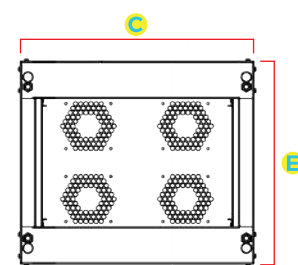

• Soldada

Montado com 4 colunas Independentes

Dimensões do Rack Servidor Aberto 16U Flex

Modelo	A Altura Externa	B Altura Útil	C Largura Externa	D Largura Interna	E Profundidade Externa	Profundidade Interna
Rack Aberto 16U x 470 mm					470 mm	--
Rack Aberto 16U x 570 mm					570 mm	--
Rack Aberto 16U x 670 mm					670 mm	--
Rack Aberto 16U x 770 mm	882 mm	16U ou 711 mm	600 mm	19" (482.6 mm)	770 mm	--
Rack Aberto 16U x 870 mm					870 mm	--
Rack Aberto 16U x 970 mm					970 mm	--
Rack Aberto 16U x 1070 mm					1070 mm	--

VISTA FRONTAL

VISTA LATERAL

TETO

BASE

Especificações Técnicas

Dimensões

Altura	16 U
Profundidade Externa	470 mm, 570 mm, 670 mm, 770 mm, 870 mm, 970 mm, 1070 mm
Largura Externa	600 mm
Padrão	Padrão Universal 19" polegadas (482,6 mm)

Estrutura

Teto	Abertura para passagem de cabos e quatro aberturas para ventiladores Aço 0,75 mm
Base	Aberta com passagem de cabos, Aço 1,20 mm sobreposto nos encaixes dos pés niveladores total 2,4 mm
Planos de Fixação	Um par frontal e um par traseiro, reguláveis na profundidade e com Aço 1,20 mm
Tipo de Montagem	Quatro colunas independentes Aço 0,90 mm