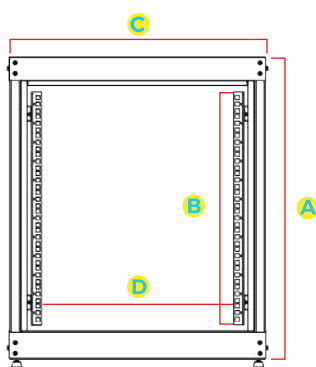

### Estrutura

• Soldada

Montado com 4 colunas Independentes

## Dimensões do Rack Servidor Aberto 12U Flex

Modelo	A Altura Externa	B Altura Útil	C Largura Externa	D Largura Interna	E Profundidade Externa	Profundidade Interna
Rack Aberto 12U x 470 mm					470 mm	--
Rack Aberto 12U x 570 mm					570 mm	--
Rack Aberto 12U x 670 mm					670 mm	--
Rack Aberto 12U x 770 mm	704 mm	12U ou 533 mm	600 mm	19" (482.6 mm)	770 mm	--
Rack Aberto 12U x 870 mm					870 mm	--
Rack Aberto 12U x 970 mm					970 mm	--
Rack Aberto 12U x 1070 mm					1070 mm	--

VISTA FRONTAL

VISTA LATERAL

TETO

BASE

### Dimensões

Altura	12 U
Profundidade Externa	470 mm, 570 mm, 670 mm, 770 mm, 870 mm, 970 mm, 1070 mm
Largura Externa	600 mm
Padrão	Padrão Universal 19" polegadas (482,6 mm)