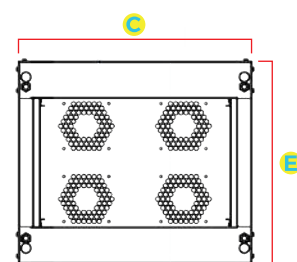

## Dimensões do Rack Servidor Aberto 12U Flex

Modelo	A Altura Externa	B Altura Útil	C Largura Externa	D Largura Interna	E Profundidade Externa	Profundidade Interna
Rack Aberto 12U x 470 mm					470 mm	--
Rack Aberto 12U x 570 mm					570 mm	--
Rack Aberto 12U x 670 mm					670 mm	--
Rack Aberto 12U x 770 mm	704 mm	12U ou 533 mm	600 mm	19" (482.6 mm)	770 mm	--
Rack Aberto 12U x 870 mm					870 mm	--
Rack Aberto 12U x 970 mm					970 mm	--
Rack Aberto 12U x 1070 mm					1070 mm	--

VISTA FRONTAL

VISTA LATERAL

TETO

BASE

### Dimensões

Altura	12 U
Profundidade Externa	470 mm, 570 mm, 670 mm, 770 mm, 870 mm, 970 mm, 1070 mm
Largura Externa	600 mm
Padrão	Padrão Universal 19" polegadas (482,6 mm)