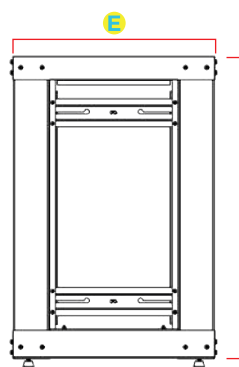

### Estrutura

• Soldada

Montado com 4 colunas Independentes

## Dimensões do Rack Servidor Aberto 12U Flex

Modelo	A Altura Externa	B Altura Útil	C Largura Externa	D Largura Interna	E Profundidade Externa	Profundidade Interna
Rack Aberto 12U x 470 mm					470 mm	--
Rack Aberto 12U x 570 mm					570 mm	--
Rack Aberto 12U x 670 mm					670 mm	--
Rack Aberto 12U x 770 mm	704 mm	12U ou 533 mm	600 mm	19" (482.6 mm)	770 mm	--
Rack Aberto 12U x 870 mm					870 mm	--
Rack Aberto 12U x 970 mm					970 mm	--
Rack Aberto 12U x 1070 mm					1070 mm	--

VISTA FRONTAL

VISTA LATERAL

TETO

BASE

### Dimensões

Altura	12 U
Profundidade Externa	470 mm, 570 mm, 670 mm, 770 mm, 870 mm, 970 mm, 1070 mm
Largura Externa	600 mm
Padrão	Padrão Universal 19" polegadas (482,6 mm)