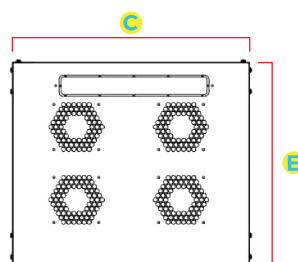

## Dimensões do Rack Servidor Aberto 12U Flex

Modelo	A Altura Externa	B Altura Útil	C Largura Externa	D Largura Interna	E Profundidade Externa	Profundidade Interna
Rack Aberto 12U x 470 mm					470 mm	--
Rack Aberto 12U x 570 mm					570 mm	--
Rack Aberto 12U x 670 mm					670 mm	--
Rack Aberto 12U x 770 mm	704 mm	12U ou 533 mm	600 mm	19" (482.6 mm)	770 mm	--
Rack Aberto 12U x 870 mm					870 mm	--
Rack Aberto 12U x 970 mm					970 mm	--
Rack Aberto 12U x 1070 mm					1070 mm	--

VISTA FRONTAL

VISTA LATERAL

TETO

BASE

### Dimensões

Altura	12 U
Profundidade Externa	470 mm, 570 mm, 670 mm, 770 mm, 870 mm, 970 mm, 1070 mm
Largura Externa	600 mm
Padrão	Padrão Universal 19" polegadas (482,6 mm)