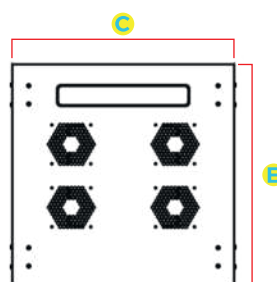

## Dimensões do Rack Servidor Fechado 36U PRO

Modelo	<b>A</b> Altura Externa	<b>B</b> Altura Útil	<b>C</b> Largura Externa	<b>D</b> Largura Interna	<b>E</b> Profundidade Externa	Profundidade Interna
Rack Fechado 36U x 600 mm					600 mm	550 mm
Rack Fechado 36U x 700 mm					700 mm	650 mm
Rack Fechado 36U x 800 mm					800 mm	750 mm
Rack Fechado 36U x 900 mm	1704 mm	36U ou 1600 mm	600 mm	19" (482.6 mm)	900 mm	850 mm
Rack Fechado 36U x 1000 mm					1000 mm	950 mm
Rack Fechado 36U x 1100 mm					1100 mm	1050 mm

VISTA FRONTAL

VISTA LATERAL

TETO

BASE

### Dimensões

Altura	36 U
Profundidade Externa	600 mm, 700 mm, 800 mm, 900 mm, 1000 mm, 1100 mm
Largura Externa	600 mm
Padrão	Padrão Universal 19" polegadas (482,6 mm)