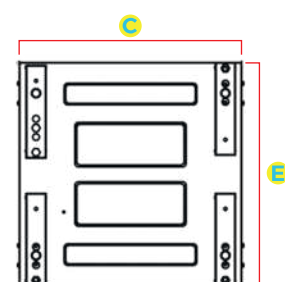

## Dimensões do Rack Servidor Fechado 36U PRO

Modelo	<b>A</b> Altura Externa	<b>B</b> Altura Útil	<b>C</b> Largura Externa	<b>D</b> Largura Interna	<b>E</b> Profundidade Externa	Profundidade Interna
Rack Fechado 36U x 600 mm					600 mm	550 mm
Rack Fechado 36U x 700 mm					700 mm	650 mm
Rack Fechado 36U x 800 mm					800 mm	750 mm
Rack Fechado 36U x 900 mm	1704 mm	36U ou 1600 mm	600 mm	19" (482.6 mm)	900 mm	850 mm
Rack Fechado 36U x 1000 mm					1000 mm	950 mm
Rack Fechado 36U x 1100 mm					1100 mm	1050 mm

VISTA FRONTAL

VISTA LATERAL

TETO

BASE

### Dimensões

Altura	36 U
Profundidade Externa	600 mm, 700 mm, 800 mm, 900 mm, 1000 mm, 1100 mm
Largura Externa	600 mm
Padrão	Padrão Universal 19" polegadas (482,6 mm)