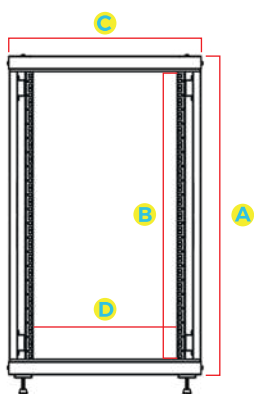

## Dimensões do Rack Servidor Fechado 36U PRO

Modelo	<b>A</b> Altura Externa	<b>B</b> Altura Útil	<b>C</b> Largura Externa	<b>D</b> Largura Interna	<b>E</b> Profundidade Externa	Profundidade Interna
Rack Fechado 36U x 600 mm					600 mm	550 mm
Rack Fechado 36U x 700 mm					700 mm	650 mm
Rack Fechado 36U x 800 mm					800 mm	750 mm
Rack Fechado 36U x 900 mm	1704 mm	36U ou 1600 mm	600 mm	19" (482.6 mm)	900 mm	850 mm
Rack Fechado 36U x 1000 mm					1000 mm	950 mm
Rack Fechado 36U x 1100 mm					1100 mm	1050 mm

VISTA FRONTAL

VISTA LATERAL

TETO

BASE

### Dimensões

Altura	36 U
Profundidade Externa	600 mm, 700 mm, 800 mm, 900 mm, 1000 mm, 1100 mm
Largura Externa	600 mm
Padrão	Padrão Universal 19" polegadas (482,6 mm)

### Estrutura

Teto	Teto chanfrado com furação extra de ventilação, quatro aberturas para ventiladores e uma passagem de cabo Aço 0,75 mm
Porta Frontal	Aço 0,90 mm com acrílico fumê 1,5 mm
Porta Traseira	Porta com fechadura cilíndrica Aço 0,9 mm
Painéis Laterais	Com aletas de ventilação permanentes e fecho do tipo rápido Aço 0,75 mm
Base	Fechada com quatro passagens para cabos, base com Aço 0,9 mm com travessa de 1,20 mm para pé niveladores
Planos de Fixação	Um par frontal e um par traseiro, reguláveis na profundidade e com Aço 1,20 mm
Tipo de Montagem	Um quadro frontal e outro traseiro monobloco soldados com Aço 0,90 mm