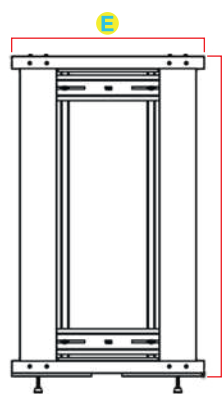

## Dimensões do Rack Servidor Fechado 36U PRO

Modelo	<b>A</b> Altura Externa	<b>B</b> Altura Útil	<b>C</b> Largura Externa	<b>D</b> Largura Interna	<b>E</b> Profundidade Externa	Profundidade Interna
Rack Fechado 36U x 600 mm					600 mm	550 mm
Rack Fechado 36U x 700 mm					700 mm	650 mm
Rack Fechado 36U x 800 mm					800 mm	750 mm
Rack Fechado 36U x 900 mm	1704 mm	36U ou 1600 mm	600 mm	19" (482.6 mm)	900 mm	850 mm
Rack Fechado 36U x 1000 mm					1000 mm	950 mm
Rack Fechado 36U x 1100 mm					1100 mm	1050 mm

VISTA FRONTAL

VISTA LATERAL

TETO

BASE

### Dimensões

Altura	36 U
Profundidade Externa	600 mm, 700 mm, 800 mm, 900 mm, 1000 mm, 1100 mm
Largura Externa	600 mm
Padrão	Padrão Universal 19" polegadas (482,6 mm)

### Estrutura

Teto	Teto chanfrado com furação extra de ventilação, quatro aberturas para ventiladores e uma passagem de cabo Aço 0,75 mm
Porta Frontal	Aço 0,90 mm com acrílico fumê 1,5 mm
Porta Traseira	Porta com fechadura cilíndrica Aço 0,9 mm
Painéis Laterais	Com aletas de ventilação permanentes e fecho do tipo rápido Aço 0,75 mm
Base	Fechada com quatro passagens para cabos, base com Aço 0,9 mm com travessa de 1,20 mm para pé niveladores
Planos de Fixação	Um par frontal e um par traseiro, reguláveis na profundidade e com Aço 1,20 mm
Tipo de Montagem	Um quadro frontal e outro traseiro monobloco soldados com Aço 0,90 mm