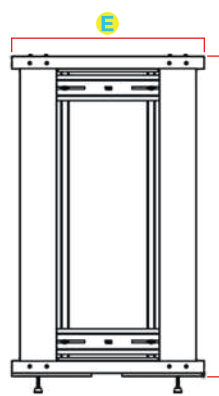

## Dimensões do Rack Servidor Fechado 28U PRO

| Modelo                     | A Altura Externa | B Altura Útil  | C Largura Externa | D Largura Interna | E Profundidade Externa | Profundidade Interna |
|----------------------------|------------------|----------------|-------------------|-------------------|------------------------|----------------------|
| Rack Fechado 28U x 600 mm  |                  |                |                   |                   | 600 mm                 | 550 mm               |
| Rack Fechado 28U x 700 mm  |                  |                |                   |                   | 700 mm                 | 650 mm               |
| Rack Fechado 28U x 800 mm  |                  |                |                   |                   | 800 mm                 | 750 mm               |
| Rack Fechado 28U x 900 mm  | 1348 mm          | 28U ou 1244 mm | 600 mm            | 19" (482.6 mm)    | 900 mm                 | 850 mm               |
| Rack Fechado 28U x 1000 mm |                  |                |                   |                   | 1000 mm                | 950 mm               |
| Rack Fechado 28U x 1100 mm |                  |                |                   |                   | 1100 mm                | 1050 mm              |

VISTA FRONTAL

VISTA LATERAL

TETO

BASE

### Dimensões

|                      |  |
|----------------------|--|
| Altura               | 28 U   |
| Profundidade Externa | 600 mm, 700 mm, 800 mm, 900 mm, 1000 mm, 1100 mm |
| Largura Externa      | 600 mm   |
| Padrão               | Padrão Universal 19" polegadas (482,6 mm)        |