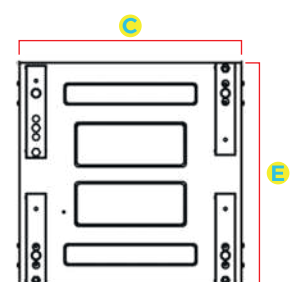

## Dimensões do Rack Servidor Fechado 28U PRO

| Modelo                     | A Altura Externa | B Altura Útil  | C Largura Externa | D Largura Interna | E Profundidade Externa | Profundidade Interna |
|----------------------------|------------------|----------------|-------------------|-------------------|------------------------|----------------------|
| Rack Fechado 28U x 600 mm  |                  |                |                   |                   | 600 mm                 | 550 mm               |
| Rack Fechado 28U x 700 mm  |                  |                |                   |                   | 700 mm                 | 650 mm               |
| Rack Fechado 28U x 800 mm  |                  |                |                   |                   | 800 mm                 | 750 mm               |
| Rack Fechado 28U x 900 mm  | 1348 mm          | 28U ou 1244 mm | 600 mm            | 19" (482.6 mm)    | 900 mm                 | 850 mm               |
| Rack Fechado 28U x 1000 mm |                  |                |                   |                   | 1000 mm                | 950 mm               |
| Rack Fechado 28U x 1100 mm |                  |                |                   |                   | 1100 mm                | 1050 mm              |

VISTA FRONTAL

VISTA LATERAL

TETO

BASE

### Dimensões

|                      |  |
|----------------------|--|
| Altura               | 28 U   |
| Profundidade Externa | 600 mm, 700 mm, 800 mm, 900 mm, 1000 mm, 1100 mm |
| Largura Externa      | 600 mm   |
| Padrão               | Padrão Universal 19" polegadas (482,6 mm)        |