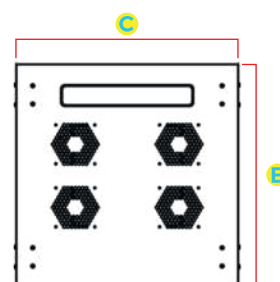

## Dimensões do Rack Servidor Fechado 28U PRO

| Modelo                     | A Altura Externa | B Altura Útil  | C Largura Externa | D Largura Interna | E Profundidade Externa | Profundidade Interna |
|----------------------------|------------------|----------------|-------------------|-------------------|------------------------|----------------------|
| Rack Fechado 28U x 600 mm  |                  |                |                   |                   | 600 mm                 | 550 mm               |
| Rack Fechado 28U x 700 mm  |                  |                |                   |                   | 700 mm                 | 650 mm               |
| Rack Fechado 28U x 800 mm  |                  |                |                   |                   | 800 mm                 | 750 mm               |
| Rack Fechado 28U x 900 mm  | 1348 mm          | 28U ou 1244 mm | 600 mm            | 19" (482.6 mm)    | 900 mm                 | 850 mm               |
| Rack Fechado 28U x 1000 mm |                  |                |                   |                   | 1000 mm                | 950 mm               |
| Rack Fechado 28U x 1100 mm |                  |                |                   |                   | 1100 mm                | 1050 mm              |

VISTA FRONTAL

VISTA LATERAL

TETO

BASE

### Dimensões

|                      |  |
|----------------------|--|
| Altura               | 28 U   |
| Profundidade Externa | 600 mm, 700 mm, 800 mm, 900 mm, 1000 mm, 1100 mm |
| Largura Externa      | 600 mm   |
| Padrão               | Padrão Universal 19" polegadas (482,6 mm)        |