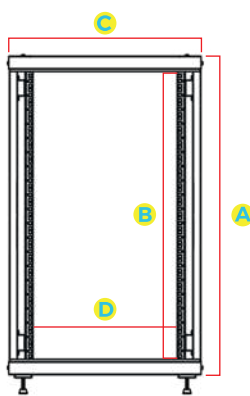

## Dimensões do Rack Servidor Fechado 28U PRO

| Modelo                     | A Altura Externa | B Altura Útil  | C Largura Externa | D Largura Interna | E Profundidade Externa | Profundidade Interna |
|----------------------------|------------------|----------------|-------------------|-------------------|------------------------|----------------------|
| Rack Fechado 28U x 600 mm  |                  |                |                   |                   | 600 mm                 | 550 mm               |
| Rack Fechado 28U x 700 mm  |                  |                |                   |                   | 700 mm                 | 650 mm               |
| Rack Fechado 28U x 800 mm  |                  |                |                   |                   | 800 mm                 | 750 mm               |
| Rack Fechado 28U x 900 mm  | 1348 mm          | 28U ou 1244 mm | 600 mm            | 19" (482.6 mm)    | 900 mm                 | 850 mm               |
| Rack Fechado 28U x 1000 mm |                  |                |                   |                   | 1000 mm                | 950 mm               |
| Rack Fechado 28U x 1100 mm |                  |                |                   |                   | 1100 mm                | 1050 mm              |

VISTA FRONTAL

VISTA LATERAL

TETO

BASE

### Dimensões

|                      |  |
|----------------------|--|
| Altura               | 28 U   |
| Profundidade Externa | 600 mm, 700 mm, 800 mm, 900 mm, 1000 mm, 1100 mm |
| Largura Externa      | 600 mm   |
| Padrão               | Padrão Universal 19" polegadas (482,6 mm)        |