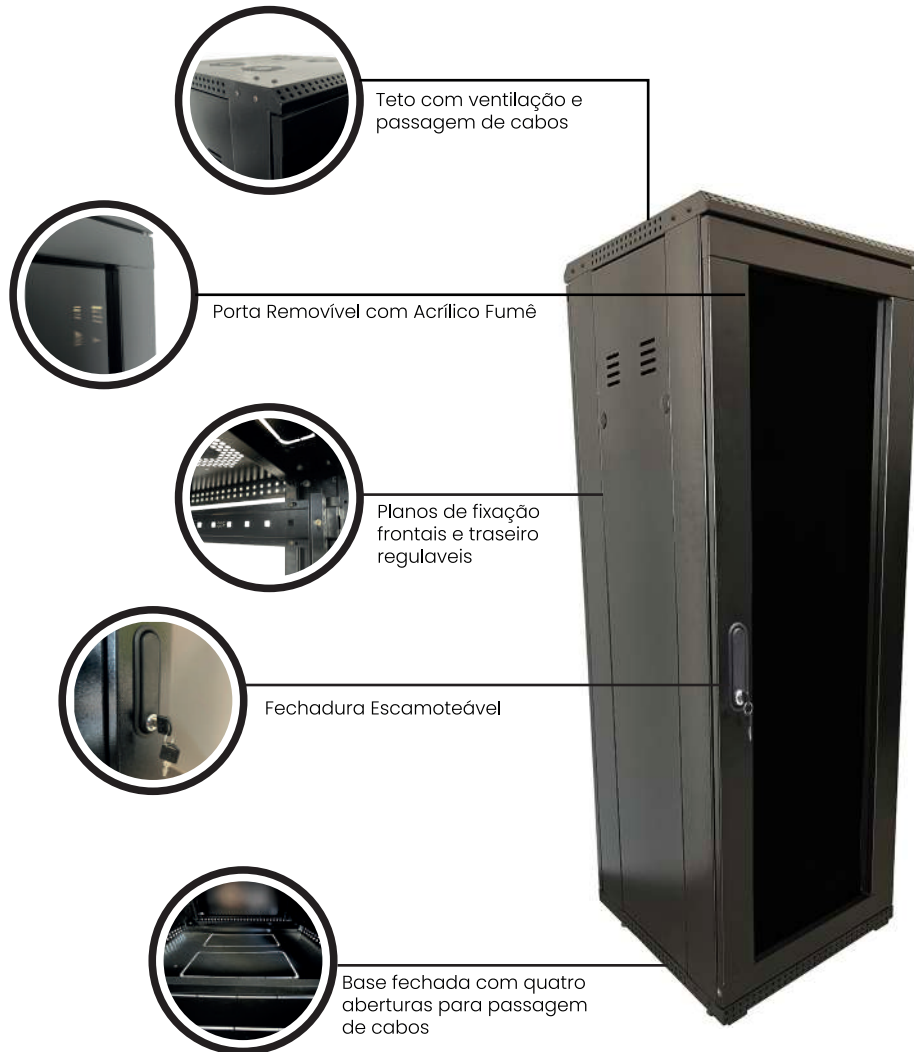

### Opcionais

Cores:

- Preto
- Bege
- Cinza

Acabamento Porta:

- Vidro Temperado

Estrutura

- Soldada

Montado com 4 colunas Independentes

VISTA FRONTAL

VISTA LATERAL

TETO

BASE