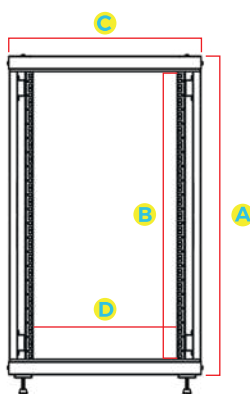

## Dimensões do Rack Servidor Fechado 20U PRO

Modelo	<b>A</b> Altura Externa	<b>B</b> Altura Útil	<b>C</b> Largura Externa	<b>D</b> Largura Interna	<b>E</b> Profundidade Externa	Profundidade Interna
Rack Fechado 20U x 600 mm					600 mm	550 mm
Rack Fechado 20U x 700 mm					700 mm	650 mm
Rack Fechado 20U x 800 mm					800 mm	750 mm
Rack Fechado 20U x 900 mm	992 mm	20U ou 899 mm	600 mm	19" (482.6 mm)	900 mm	850 mm
Rack Fechado 20U x 1000 mm					1000 mm	950 mm
Rack Fechado 20U x 1100 mm					1100 mm	1050 mm

VISTA FRONTAL

VISTA LATERAL

TETO

BASE

### Dimensões

Altura	20 U
Profundidade Externa	600 mm, 700 mm, 800 mm, 900 mm, 1000 mm, 1100 mm
Largura Externa	600 mm
Padrão	Padrão Universal 19" polegadas (482,6 mm)

### Estrutura

Teto	Teto chanfrado com furação extra de ventilação, quatro aberturas para ventiladores e uma passagem de cabo Aço 0,75 mm
Porta Frontal	Aço 0,90 mm com acrílico fumê 1,5 mm
Porta Traseira	Porta com fechadura cilíndrica Aço 0,9 mm
Painéis Laterais	Com aletas de ventilação permanentes e fecho do tipo rápido Aço 0,75 mm
Base	Fechada com quatro passagens para cabos, base com Aço 0,9 mm com travessa de 1,20 mm para pé niveladores
Planos de Fixação	Um par frontal e um par traseiro, reguláveis na profundidade e com Aço 1,20 mm
Tipo de Montagem	Um quadro frontal e outro traseiro monobloco soldados com Aço 0,90 mm