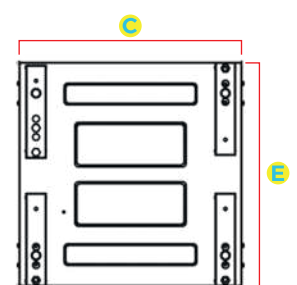

## Dimensões do Rack Servidor Fechado 20U PRO

Modelo	<b>A</b> Altura Externa	<b>B</b> Altura Útil	<b>C</b> Largura Externa	<b>D</b> Largura Interna	<b>E</b> Profundidade Externa	Profundidade Interna
Rack Fechado 20U x 600 mm					600 mm	550 mm
Rack Fechado 20U x 700 mm					700 mm	650 mm
Rack Fechado 20U x 800 mm					800 mm	750 mm
Rack Fechado 20U x 900 mm	992 mm	20U ou 899 mm	600 mm	19" (482.6 mm)	900 mm	850 mm
Rack Fechado 20U x 1000 mm					1000 mm	950 mm
Rack Fechado 20U x 1100 mm					1100 mm	1050 mm

VISTA FRONTAL

VISTA LATERAL

TETO

BASE

### Dimensões

Altura	20 U
Profundidade Externa	600 mm, 700 mm, 800 mm, 900 mm, 1000 mm, 1100 mm
Largura Externa	600 mm
Padrão	Padrão Universal 19" polegadas (482,6 mm)