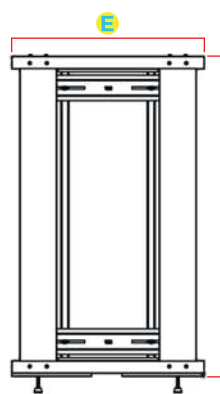

## Dimensões do Rack Servidor Fechado 20U PRO

Modelo	<b>A</b> Altura Externa	<b>B</b> Altura Útil	<b>C</b> Largura Externa	<b>D</b> Largura Interna	<b>E</b> Profundidade Externa	Profundidade Interna
Rack Fechado 20U x 600 mm					600 mm	550 mm
Rack Fechado 20U x 700 mm					700 mm	650 mm
Rack Fechado 20U x 800 mm					800 mm	750 mm
Rack Fechado 20U x 900 mm	992 mm	20U ou 899 mm	600 mm	19" (482.6 mm)	900 mm	850 mm
Rack Fechado 20U x 1000 mm					1000 mm	950 mm
Rack Fechado 20U x 1100 mm					1100 mm	1050 mm

VISTA FRONTAL

VISTA LATERAL

TETO

BASE

### Dimensões

Altura	20 U
Profundidade Externa	600 mm, 700 mm, 800 mm, 900 mm, 1000 mm, 1100 mm
Largura Externa	600 mm
Padrão	Padrão Universal 19" polegadas (482,6 mm)

### Estrutura

Teto	Teto chanfrado com furação extra de ventilação, quatro aberturas para ventiladores e uma passagem de cabo Aço 0,75 mm
Porta Frontal	Aço 0,90 mm com acrílico fumê 1,5 mm
Porta Traseira	Porta com fechadura cilíndrica Aço 0,9 mm
Painéis Laterais	Com aletas de ventilação permanentes e fecho do tipo rápido Aço 0,75 mm
Base	Fechada com quatro passagens para cabos, base com Aço 0,9 mm com travessa de 1,20 mm para pé niveladores
Planos de Fixação	Um par frontal e um par traseiro, reguláveis na profundidade e com Aço 1,20 mm
Tipo de Montagem	Um quadro frontal e outro traseiro monobloco soldados com Aço 0,90 mm