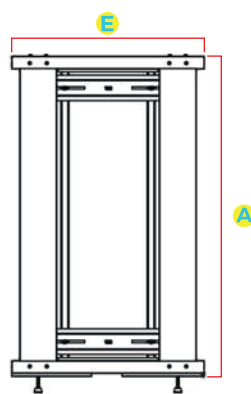

## Dimensões do Rack Servidor Fechado 12U PRO

Modelo	A Altura Externa	B Altura Útil	C Largura Externa	D Largura Interna	E Profundidade Externa	Profundidade Interna
Rack Fechado 12U x 600 mm					600 mm	550 mm
Rack Fechado 12U x 700 mm					700 mm	650 mm
Rack Fechado 12U x 800 mm	632 mm	12U ou 533 mm	600 mm	19" (482.6 mm)	800 mm	750 mm
Rack Fechado 12U x 900 mm					900 mm	850 mm
Rack Fechado 12U x 1000 mm					1000 mm	950 mm
Rack Fechado 12U x 1100 mm					1100 mm	1050 mm

VISTA FRONTAL

VISTA LATERAL

TETO

BASE

### Dimensões

Altura	12 U
Profundidade Externa	600 mm, 700 mm, 800 mm, 900 mm, 1000 mm, 1100 mm
Largura Externa	600 mm
Padrão	Padrão Universal 19" polegadas (482,6 mm)

### Estrutura

Teto	Teto chanfrado com furação extra de ventilação, quatro aberturas para ventiladores e uma passagem de cabo Aço 0,75 mm
Porta Frontal	Aço 0,90 mm com acrílico fumê 1,5 mm
Porta Traseira	Porta com fechadura cilíndrica Aço 0,9 mm
Painéis Laterais	Com aletas de ventilação permanentes e fecho do tipo rápido Aço 0,75 mm
Base	Fechada com quatro passagens para cabos, base com Aço 0,9 mm com travessa de 1,20 mm para pé niveladores
Planos de Fixação	Um par frontal e um par traseiro, reguláveis na profundidade e com Aço 1,20 mm
Tipo de Montagem	Um quadro frontal e outro traseiro monobloco soldados com Aço 0,90 mm