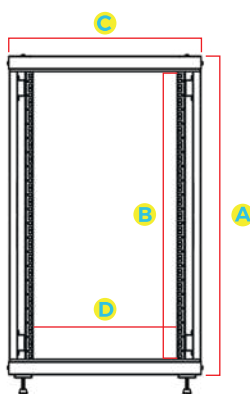

## Dimensões do Rack Servidor Fechado 12U PRO

Modelo	A Altura Externa	B Altura Útil	C Largura Externa	D Largura Interna	E Profundidade Externa	Profundidade Interna
Rack Fechado 12U x 600 mm					600 mm	550 mm
Rack Fechado 12U x 700 mm					700 mm	650 mm
Rack Fechado 12U x 800 mm	632 mm	12U ou 533 mm	600 mm	19" (482.6 mm)	800 mm	750 mm
Rack Fechado 12U x 900 mm					900 mm	850 mm
Rack Fechado 12U x 1000 mm					1000 mm	950 mm
Rack Fechado 12U x 1100 mm					1100 mm	1050 mm

VISTA FRONTAL

VISTA LATERAL

TETO

BASE

### Dimensões

Altura	12 U
Profundidade Externa	600 mm, 700 mm, 800 mm, 900 mm, 1000 mm, 1100 mm
Largura Externa	600 mm
Padrão	Padrão Universal 19" polegadas (482,6 mm)

### Estrutura

Teto	Teto chanfrado com furação extra de ventilação, quatro aberturas para ventiladores e uma passagem de cabo Aço 0,75 mm
Porta Frontal	Aço 0,90 mm com acrílico fumê 1,5 mm
Porta Traseira	Porta com fechadura cilíndrica Aço 0,9 mm
Painéis Laterais	Com aletas de ventilação permanentes e fecho do tipo rápido Aço 0,75 mm
Base	Fechada com quatro passagens para cabos, base com Aço 0,9 mm com travessa de 1,20 mm para pé niveladores
Planos de Fixação	Um par frontal e um par traseiro, reguláveis na profundidade e com Aço 1,20 mm
Tipo de Montagem	Um quadro frontal e outro traseiro monobloco soldados com Aço 0,90 mm