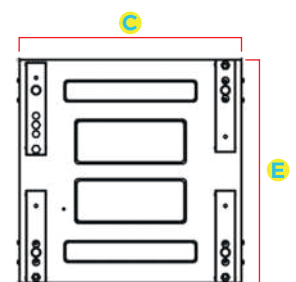

## Dimensões do Rack Servidor Fechado 12U PRO

Modelo	A Altura Externa	B Altura Útil	C Largura Externa	D Largura Interna	E Profundidade Externa	Profundidade Interna
Rack Fechado 12U x 600 mm					600 mm	550 mm
Rack Fechado 12U x 700 mm					700 mm	650 mm
Rack Fechado 12U x 800 mm	632 mm	12U ou 533 mm	600 mm	19" (482.6 mm)	800 mm	750 mm
Rack Fechado 12U x 900 mm					900 mm	850 mm
Rack Fechado 12U x 1000 mm					1000 mm	950 mm
Rack Fechado 12U x 1100 mm					1100 mm	1050 mm

VISTA FRONTAL

VISTA LATERAL

TETO

BASE

### Dimensões

Altura	12 U
Profundidade Externa	600 mm, 700 mm, 800 mm, 900 mm, 1000 mm, 1100 mm
Largura Externa	600 mm
Padrão	Padrão Universal 19" polegadas (482,6 mm)