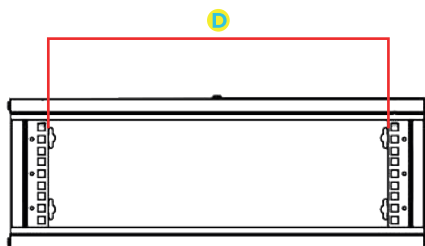

Dimensões do Mini Rack de Parede 9U

Modelo	A Altura Externa	B Altura Útil	C Largura Externa	D Largura Interna	E Profundidade Externa	F Profundidade Interna
Mini Rack 9U x 320 mm					320 mm	300 mm
Mini Rack 9U x 370 mm					370 mm	350 mm
Mini Rack 9U x 470 mm	480 mm	9U ou 400 mm	550 mm	19" (482.6 mm)	470 mm	450 mm
Mini Rack 9U x 570 mm					570 mm	550 mm
Mini Rack 9U x 670 mm					670 mm	650 mm

VISTA FRONTAL

VISTA SUPERIOR

VISTA LATERAL

Especificações Técnicas

Dimensões

Altura	9U
Profundidade Externa	320 mm, 370 mm, 470 mm, 570 mm, 670 mm
Largura Externa	550 mm
Padrão	Padrão Universal 19" polegadas (482,6 mm)

Estrutura

Teto	Abertura para passagem de cabos e duas aberturas para ventiladores Aço 0,75 mm
Porta Frontal	Aço 0,75 mm com acrílico fumê 1,5 mm
Base Traseira	Furação para fixação na parede Aço 0,75 mm
Painéis Laterais	Com aletas de ventilação permanentes e fecho do tipo rápido Aço 0,75 mm
Base	Aberta com uma passagem para cabos 1,20 mm
Planos de Fixação	Um par frontal e um par traseiro, reguláveis na profundidade com espessura de 1,20 mm Profundidade de 320 mm somente 1 par
Tipo de Montagem	Modular