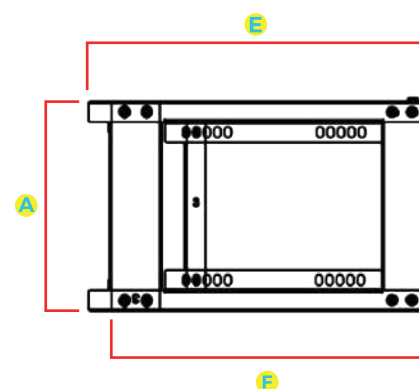

Dimensões do Mini Rack de Parede 9U

Modelo	A Altura Externa	B Altura Útil	C Largura Externa	D Largura Interna	E Profundidade Externa	F Profundidade Interna
Mini Rack 9U x 320 mm					320 mm	300 mm
Mini Rack 9U x 370 mm					370 mm	350 mm
Mini Rack 9U x 470 mm	480 mm	9U ou 400 mm	550 mm	19" (482.6 mm)	470 mm	450 mm
Mini Rack 9U x 570 mm					570 mm	550 mm
Mini Rack 9U x 670 mm					670 mm	650 mm

VISTA FRONTAL

VISTA SUPERIOR

VISTA LATERAL

Especificações Técnicas

Dimensões

Altura	9U
Profundidade Externa	320 mm, 370 mm, 470 mm, 570 mm, 670 mm
Largura Externa	550 mm
Padrão	Padrão Universal 19" polegadas (482,6 mm)

Estrutura

Teto	Abertura para passagem de cabos e duas aberturas para ventiladores Aço 0,75 mm
Porta Frontal	Aço 0,75 mm com acrílico fumê 1,5 mm
Base Traseira	Furação para fixação na parede Aço 0,75 mm
Painéis Laterais	Com aletas de ventilação permanentes e fecho do tipo rápido Aço 0,75 mm
Base	Aberta com uma passagem para cabos 1,20 mm
Planos de Fixação	Um par frontal e um par traseiro, reguláveis na profundidade com espessura de 1,20 mm Profundidade de 320 mm somente 1 par
Tipo de Montagem	Modular