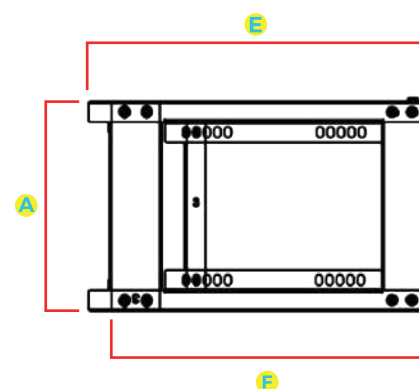

Dimensões do Mini Rack de Parede 8U

Modelo	A Altura Externa	B Altura Útil	C Largura Externa	D Largura Interna	E Profundidade Externa	F Profundidade Interna
Mini Rack 8U x 320 mm					320 mm	300 mm
Mini Rack 8U x 370 mm					370 mm	350 mm
Mini Rack 8U x 470 mm	446 mm	8U ou 355 mm	550 mm	19" (482.6 mm)	470 mm	450 mm
Mini Rack 8U x 570 mm					570 mm	550 mm
Mini Rack 8U x 670 mm					670 mm	650 mm

VISTA FRONTAL

VISTA SUPERIOR

VISTA LATERAL

Especificações Técnicas

Dimensões

Altura	8U
Profundidade Externa	320 mm, 370 mm, 470 mm, 570 mm, 670 mm
Largura Externa	550 mm
Padrão	Padrão Universal 19" polegadas (482,6 mm)

Estrutura

Teto	Abertura para passagem de cabos e duas aberturas para ventiladores Aço 0,75 mm
Porta Frontal	Aço 0,75 mm com acrílico fumê 1,5 mm
Base Traseira	Furação para fixação na parede Aço 0,75 mm
Painéis Laterais	Com aletas de ventilação permanentes e fecho do tipo rápido Aço 0,75 mm
Base	Aberta com uma passagem para cabos 1,20 mm
Planos de Fixação	Um par frontal e um par traseiro, reguláveis na profundidade com espessura de 1,20 mm Profundidade de 320 mm somente 1 par
Tipo de Montagem	Modular