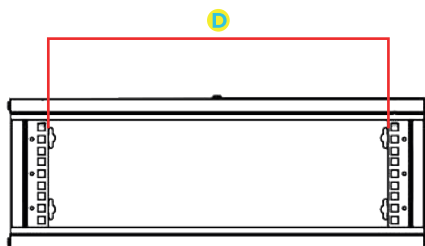

Dimensões do Mini Rack de Parede 8U

Modelo	A Altura Externa	B Altura Útil	C Largura Externa	D Largura Interna	E Profundidade Externa	F Profundidade Interna
Mini Rack 8U x 320 mm					320 mm	300 mm
Mini Rack 8U x 370 mm					370 mm	350 mm
Mini Rack 8U x 470 mm	446 mm	8U ou 355 mm	550 mm	19" (482.6 mm)	470 mm	450 mm
Mini Rack 8U x 570 mm					570 mm	550 mm
Mini Rack 8U x 670 mm					670 mm	650 mm

VISTA FRONTAL

VISTA SUPERIOR

VISTA LATERAL

Especificações Técnicas

Dimensões

Altura	8U
Profundidade Externa	320 mm, 370 mm, 470 mm, 570 mm, 670 mm
Largura Externa	550 mm
Padrão	Padrão Universal 19" polegadas (482,6 mm)

Estrutura

Teto	Abertura para passagem de cabos e duas aberturas para ventiladores Aço 0,75 mm
Porta Frontal	Aço 0,75 mm com acrílico fumê 1,5 mm
Base Traseira	Furação para fixação na parede Aço 0,75 mm
Painéis Laterais	Com aletas de ventilação permanentes e fecho do tipo rápido Aço 0,75 mm
Base	Aberta com uma passagem para cabos 1,20 mm
Planos de Fixação	Um par frontal e um par traseiro, reguláveis na profundidade com espessura de 1,20 mm Profundidade de 320 mm somente 1 par
Tipo de Montagem	Modular