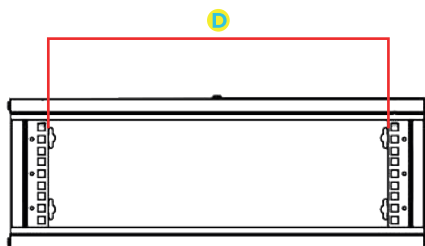

Dimensões do Mini Rack de Parede 6U

Modelo	A Altura Externa	B Altura Útil	C Largura Externa	D Largura Interna	E Profundidade Externa	F Profundidade Interna
Mini Rack 6U x 320 mm					320 mm	300 mm
Mini Rack 6U x 370 mm					370 mm	350 mm
Mini Rack 6U x 470 mm	330 mm	6U ou 266 mm	550 mm	19" (482.6 mm)	470 mm	450 mm
Mini Rack 6U x 570 mm					570 mm	550 mm
Mini Rack 6U x 670 mm					670 mm	650 mm

VISTA FRONTAL