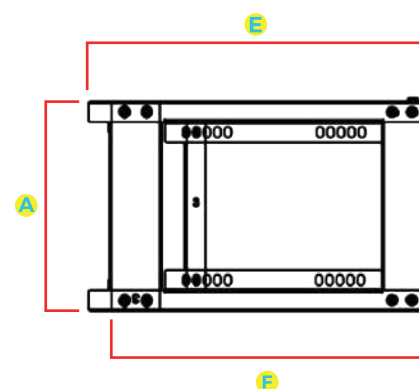

## Dimensões do Mini Rack de Parede 6U

Modelo	A Altura Externa	B Altura Útil	C Largura Externa	D Largura Interna	E Profundidade Externa	F Profundidade Interna
Mini Rack 6U x 320 mm					320 mm	300 mm
Mini Rack 6U x 370 mm					370 mm	350 mm
Mini Rack 6U x 470 mm	330 mm	6U ou 266 mm	550 mm	19" (482.6 mm)	470 mm	450 mm
Mini Rack 6U x 570 mm					570 mm	550 mm
Mini Rack 6U x 670 mm					670 mm	650 mm

VISTA FRONTAL

VISTA SUPERIOR

VISTA LATERAL

### Dimensões

Altura	6U
Profundidade Externa	320 mm, 370 mm, 470 mm, 570 mm, 670 mm
Largura Externa	550 mm
Padrão	Padrão Universal 19" polegadas (482,6 mm)