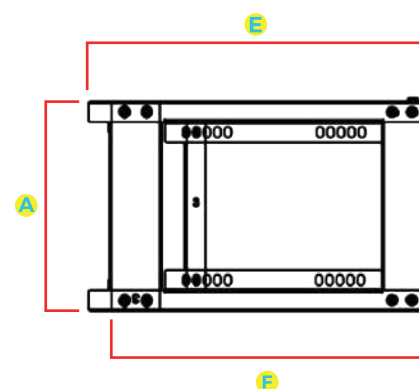

Dimensões do Mini Rack de Parede 3U

Modelo	A Altura Externa	B Altura Útil	C Largura Externa	D Largura Interna	E Profundidade Externa	F Profundidade Interna
Mini Rack 3U x 320 mm	198 mm	3U ou 133 mm	550 mm	19" (482.6 mm)	320 mm	300 mm
Mini Rack 3U x 370 mm					370 mm	350 mm
Mini Rack 3U x 470 mm					470 mm	450 mm
Mini Rack 3U x 570 mm					570 mm	550 mm

VISTA FRONTAL

VISTA SUPERIOR

VISTA LATERAL

Especificações Técnicas

Dimensões

Altura	3U
Profundidade Externa	320 mm, 370 mm, 470 mm, 570 mm
Largura Externa	550 mm
Padrão	Padrão Universal 19" polegadas (482,6 mm)

Estrutura

Teto	Abertura para passagem de cabos e duas aberturas para ventiladores Aço 0,75 mm
Porta Frontal	Aço 0,75 mm com acrílico fumê 1,5 mm
Base Traseira	Furação para fixação na parede Aço 0,75 mm
Painéis Laterais	Com aletas de ventilação permanentes e fecho do tipo rápido Aço 0,75 mm
Base	Aberta com uma passagem para cabos 1,20 mm
Planos de Fixação	Um par frontal e um par traseiro, reguláveis na profundidade com espessura de 1,20 mm Profundidade de 320 mm somente 1 par
Tipo de Montagem	Modular