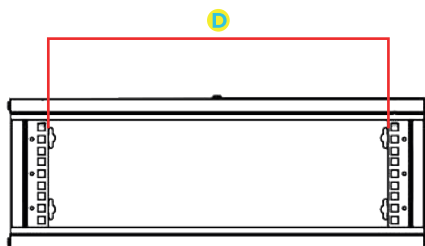

Dimensões do Mini Rack de Parede 3U

Modelo	A Altura Externa	B Altura Útil	C Largura Externa	D Largura Interna	E Profundidade Externa	F Profundidade Interna
Mini Rack 3U x 320 mm	198 mm	3U ou 133 mm	550 mm	19" (482.6 mm)	320 mm	300 mm
Mini Rack 3U x 370 mm					370 mm	350 mm
Mini Rack 3U x 470 mm					470 mm	450 mm
Mini Rack 3U x 570 mm					570 mm	550 mm

VISTA FRONTAL

VISTA SUPERIOR

VISTA LATERAL

Especificações Técnicas

Dimensões

Altura	3U
Profundidade Externa	320 mm, 370 mm, 470 mm, 570 mm
Largura Externa	550 mm
Padrão	Padrão Universal 19" polegadas (482,6 mm)

Estrutura

Teto	Abertura para passagem de cabos e duas aberturas para ventiladores Aço 0,75 mm
Porta Frontal	Aço 0,75 mm com acrílico fumê 1,5 mm
Base Traseira	Furação para fixação na parede Aço 0,75 mm
Painéis Laterais	Com aletas de ventilação permanentes e fecho do tipo rápido Aço 0,75 mm
Base	Aberta com uma passagem para cabos 1,20 mm
Planos de Fixação	Um par frontal e um par traseiro, reguláveis na profundidade com espessura de 1,20 mm Profundidade de 320 mm somente 1 par
Tipo de Montagem	Modular