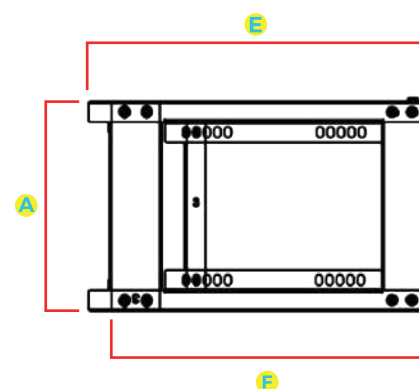

Dimensões do Mini Rack de Parede 20U

Modelo	A Altura Externa	B Altura Útil	C Largura Externa	D Largura Interna	E Profundidade Externa	F Profundidade Interna
Mini Rack 20U x 320 mm	980 mm	20U ou 889 mm	550 mm	19" (482.6 mm)	320 mm	300 mm
Mini Rack 20U x 370 mm					370 mm	350 mm
Mini Rack 20U x 470 mm					470 mm	450 mm
Mini Rack 20U x 570 mm					570 mm	550 mm
Mini Rack 20U x 670 mm					670 mm	650 mm
Mini Rack 20U x 770 mm					770 mm	750 mm

VISTA FRONTAL

VISTA SUPERIOR

VISTA LATERAL

Especificações Técnicas

Dimensões

Altura	20U
Profundidade Externa	320 mm, 370 mm, 470 mm, 570 mm, 670 mm, 770 mm
Largura Externa	550 mm
Padrão	Padrão Universal 19" polegadas (482,6 mm)

Estrutura

Teto	Abertura para passagem de cabos e duas aberturas para ventiladores Aço 0,75 mm
Porta Frontal	Aço 0,75 mm com acrílico fumê 1,5 mm
Base Traseira	Furação para fixação na parede Aço 0,75 mm
Painéis Laterais	Com aletas de ventilação permanentes e fecho do tipo rápido Aço 0,75 mm
Base	Aberta com uma passagem para cabos 1,20 mm
Planos de Fixação	Um par frontal e um par traseiro, reguláveis na profundidade com espessura de 1,20 mm Profundidade de 320 mm somente 1 par
Tipo de Montagem	Modular