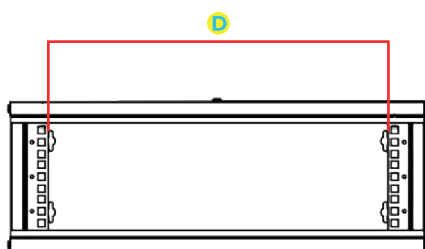

Dimensões do Mini Rack de Parede 20U

Modelo	A Altura Externa	B Altura Útil	C Largura Externa	D Largura Interna	E Profundidade Externa	F Profundidade Interna
Mini Rack 20U x 320 mm	980 mm	20U ou 889 mm	550 mm	19" (482.6 mm)	320 mm	300 mm
Mini Rack 20U x 370 mm					370 mm	350 mm
Mini Rack 20U x 470 mm					470 mm	450 mm
Mini Rack 20U x 570 mm					570 mm	550 mm
Mini Rack 20U x 670 mm					670 mm	650 mm
Mini Rack 20U x 770 mm					770 mm	750 mm

VISTA FRONTAL

VISTA SUPERIOR

VISTA LATERAL

Especificações Técnicas

Dimensões

Altura	20U
Profundidade Externa	320 mm, 370 mm, 470 mm, 570 mm, 670 mm, 770 mm
Largura Externa	550 mm
Padrão	Padrão Universal 19" polegadas (482,6 mm)

Estrutura

Teto	Abertura para passagem de cabos e duas aberturas para ventiladores Aço 0,75 mm
Porta Frontal	Aço 0,75 mm com acrílico fumê 1,5 mm
Base Traseira	Furação para fixação na parede Aço 0,75 mm
Painéis Laterais	Com aletas de ventilação permanentes e fecho do tipo rápido Aço 0,75 mm
Base	Aberta com uma passagem para cabos 1,20 mm
Planos de Fixação	Um par frontal e um par traseiro, reguláveis na profundidade com espessura de 1,20 mm Profundidade de 320 mm somente 1 par
Tipo de Montagem	Modular