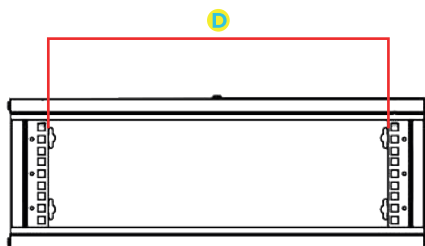

Dimensões do Mini Rack de Parede 16U

Modelo	A Altura Externa	B Altura Útil	C Largura Externa	D Largura Interna	E Profundidade Externa	F Profundidade Interna
Mini Rack 16U x 320 mm					320 mm	300 mm
Mini Rack 16U x 370 mm					370 mm	350 mm
Mini Rack 16U x 470 mm	775 mm	16U ou 711 mm	550 mm	19" (482.6 mm)	470 mm	450 mm
Mini Rack 16U x 570 mm					570 mm	550 mm
Mini Rack 16U x 670 mm					670 mm	650 mm
Mini Rack 16U x 770 mm					770 mm	750 mm

VISTA FRONTAL

VISTA SUPERIOR

VISTA LATERAL

Especificações Técnicas

Dimensões

Altura	16U
Profundidade Externa	320 mm, 370 mm, 470 mm, 570 mm, 670 mm, 770 mm
Largura Externa	550 mm
Padrão	Padrão Universal 19" polegadas (482,6 mm)

Estrutura

Teto	Abertura para passagem de cabos e duas aberturas para ventiladores Aço 0,75 mm
Porta Frontal	Aço 0,75 mm com acrílico fumê 1,5 mm
Base Traseira	Furação para fixação na parede Aço 0,75 mm
Painéis Laterais	Com aletas de ventilação permanentes e fecho do tipo rápido Aço 0,75 mm
Base	Aberta com uma passagem para cabos 1,20 mm
Planos de Fixação	Um par frontal e um par traseiro, reguláveis na profundidade com espessura de 1,20 mm Profundidade de 320 mm somente 1 par
Tipo de Montagem	Modular