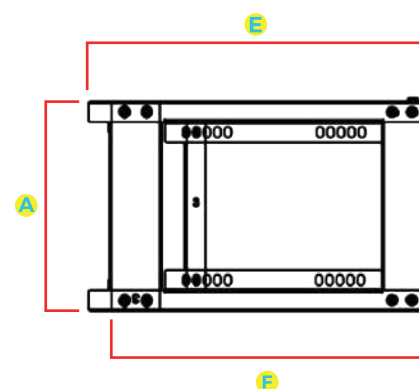

Dimensões do Mini Rack de Parede 16U

Modelo	A Altura Externa	B Altura Útil	C Largura Externa	D Largura Interna	E Profundidade Externa	F Profundidade Interna
Mini Rack 16U x 320 mm					320 mm	300 mm
Mini Rack 16U x 370 mm					370 mm	350 mm
Mini Rack 16U x 470 mm	775 mm	16U ou 711 mm	550 mm	19" (482.6 mm)	470 mm	450 mm
Mini Rack 16U x 570 mm					570 mm	550 mm
Mini Rack 16U x 670 mm					670 mm	650 mm
Mini Rack 16U x 770 mm					770 mm	750 mm

VISTA FRONTAL

VISTA SUPERIOR

VISTA LATERAL

Especificações Técnicas

Dimensões

Altura	16U
Profundidade Externa	320 mm, 370 mm, 470 mm, 570 mm, 670 mm, 770 mm
Largura Externa	550 mm
Padrão	Padrão Universal 19" polegadas (482,6 mm)

Estrutura

Teto	Abertura para passagem de cabos e duas aberturas para ventiladores Aço 0,75 mm
Porta Frontal	Aço 0,75 mm com acrílico fumê 1,5 mm
Base Traseira	Furação para fixação na parede Aço 0,75 mm
Painéis Laterais	Com aletas de ventilação permanentes e fecho do tipo rápido Aço 0,75 mm
Base	Aberta com uma passagem para cabos 1,20 mm
Planos de Fixação	Um par frontal e um par traseiro, reguláveis na profundidade com espessura de 1,20 mm Profundidade de 320 mm somente 1 par
Tipo de Montagem	Modular