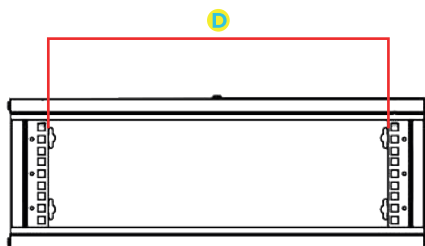

Dimensões do Mini Rack de Parede 12U

Modelo	A Altura Externa	B Altura Útil	C Largura Externa	D Largura Interna	E Profundidade Externa	F Profundidade Interna
Mini Rack 12U x 320 mm					320 mm	300 mm
Mini Rack 12U x 370 mm					370 mm	350 mm
Mini Rack 12U x 470 mm	600 mm	12U ou 533 mm	550 mm	19" (482.6 mm)	470 mm	450 mm
Mini Rack 12U x 570 mm					570 mm	550 mm
Mini Rack 12U x 670 mm					670 mm	650 mm

VISTA FRONTAL

VISTA SUPERIOR

VISTA LATERAL

Especificações Técnicas

Dimensões

Altura	12U
Profundidade Externa	320 mm, 370 mm, 470 mm, 570 mm, 670 mm
Largura Externa	550 mm
Padrão	Padrão Universal 19" polegadas (482,6 mm)

Estrutura

Teto	Abertura para passagem de cabos e duas aberturas para ventiladores Aço 0,75 mm
Porta Frontal	Aço 0,75 mm com acrílico fumê 1,5 mm
Base Traseira	Furação para fixação na parede Aço 0,75 mm
Painéis Laterais	Com aletas de ventilação permanentes e fecho do tipo rápido Aço 0,75 mm
Base	Aberta com uma passagem para cabos 1,20 mm
Planos de Fixação	Um par frontal e um par traseiro, reguláveis na profundidade com espessura de 1,20 mm Profundidade de 320 mm somente 1 par
Tipo de Montagem	Modular