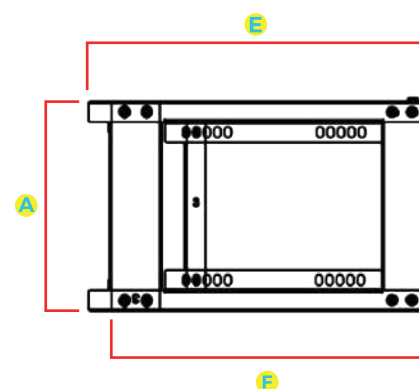

Dimensões do Mini Rack de Parede 12U

Modelo	A Altura Externa	B Altura Útil	C Largura Externa	D Largura Interna	E Profundidade Externa	F Profundidade Interna
Mini Rack 12U x 320 mm					320 mm	300 mm
Mini Rack 12U x 370 mm					370 mm	350 mm
Mini Rack 12U x 470 mm	600 mm	12U ou 533 mm	550 mm	19" (482.6 mm)	470 mm	450 mm
Mini Rack 12U x 570 mm					570 mm	550 mm
Mini Rack 12U x 670 mm					670 mm	650 mm

VISTA FRONTAL

VISTA SUPERIOR

VISTA LATERAL

Especificações Técnicas

Dimensões

Altura	12U
Profundidade Externa	320 mm, 370 mm, 470 mm, 570 mm, 670 mm
Largura Externa	550 mm
Padrão	Padrão Universal 19" polegadas (482,6 mm)

Estrutura

Teto	Abertura para passagem de cabos e duas aberturas para ventiladores Aço 0,75 mm
Porta Frontal	Aço 0,75 mm com acrílico fumê 1,5 mm
Base Traseira	Furação para fixação na parede Aço 0,75 mm
Painéis Laterais	Com aletas de ventilação permanentes e fecho do tipo rápido Aço 0,75 mm
Base	Aberta com uma passagem para cabos 1,20 mm
Planos de Fixação	Um par frontal e um par traseiro, reguláveis na profundidade com espessura de 1,20 mm Profundidade de 320 mm somente 1 par
Tipo de Montagem	Modular